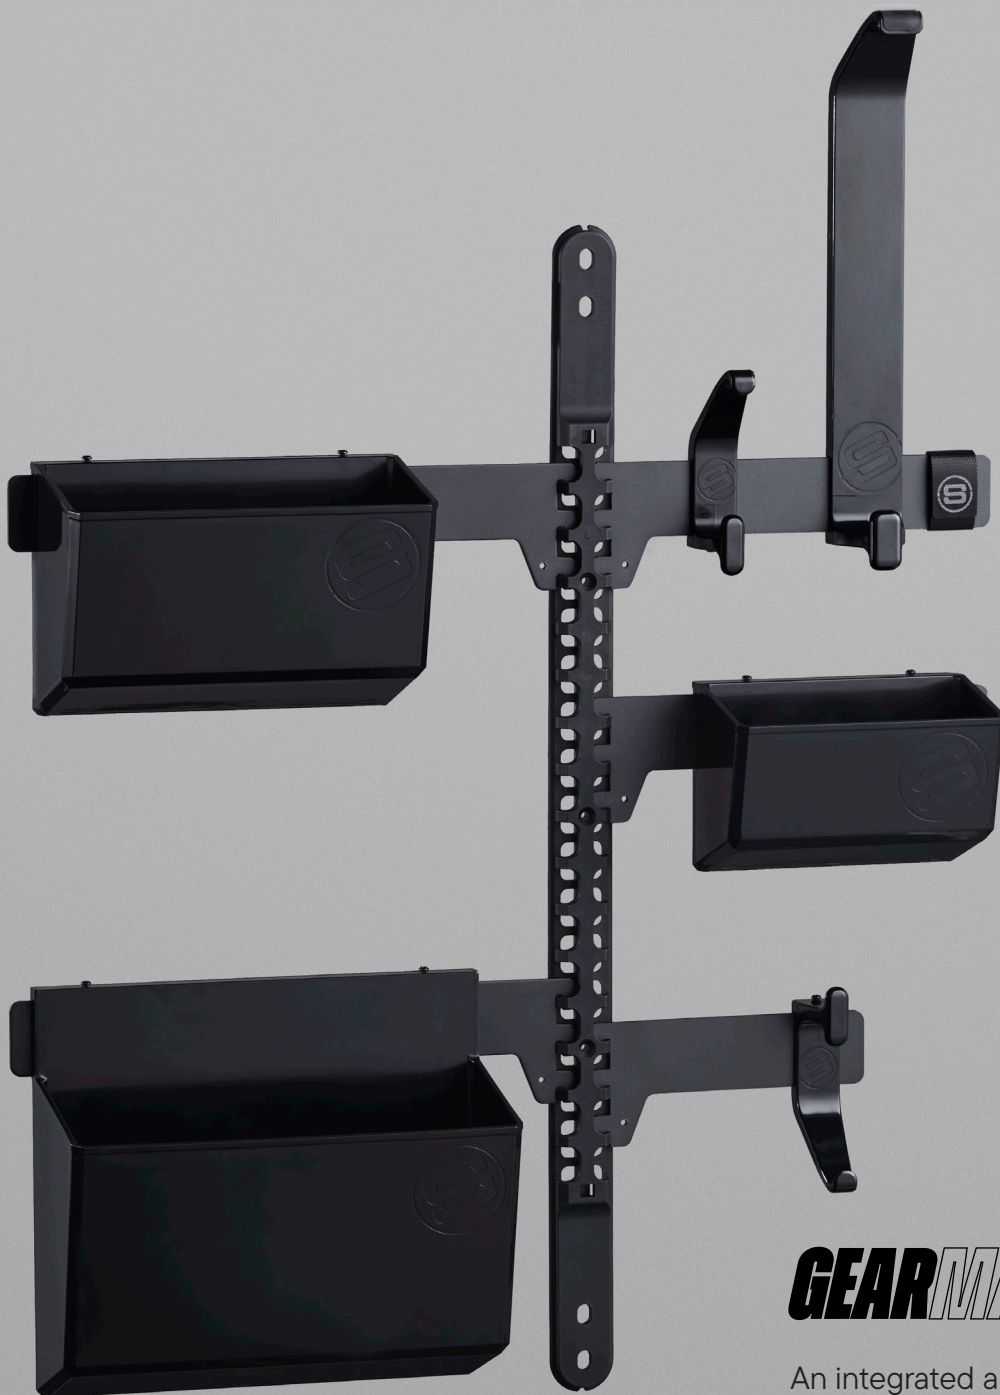

GEARMATE

An integrated and customisable Storage Organisation System, multiple combinations to suit your cycling storage needs.

*SteadySpine not included in bundle, purchased separately.

Integrated	Retrofittable
ProFlex	Classic