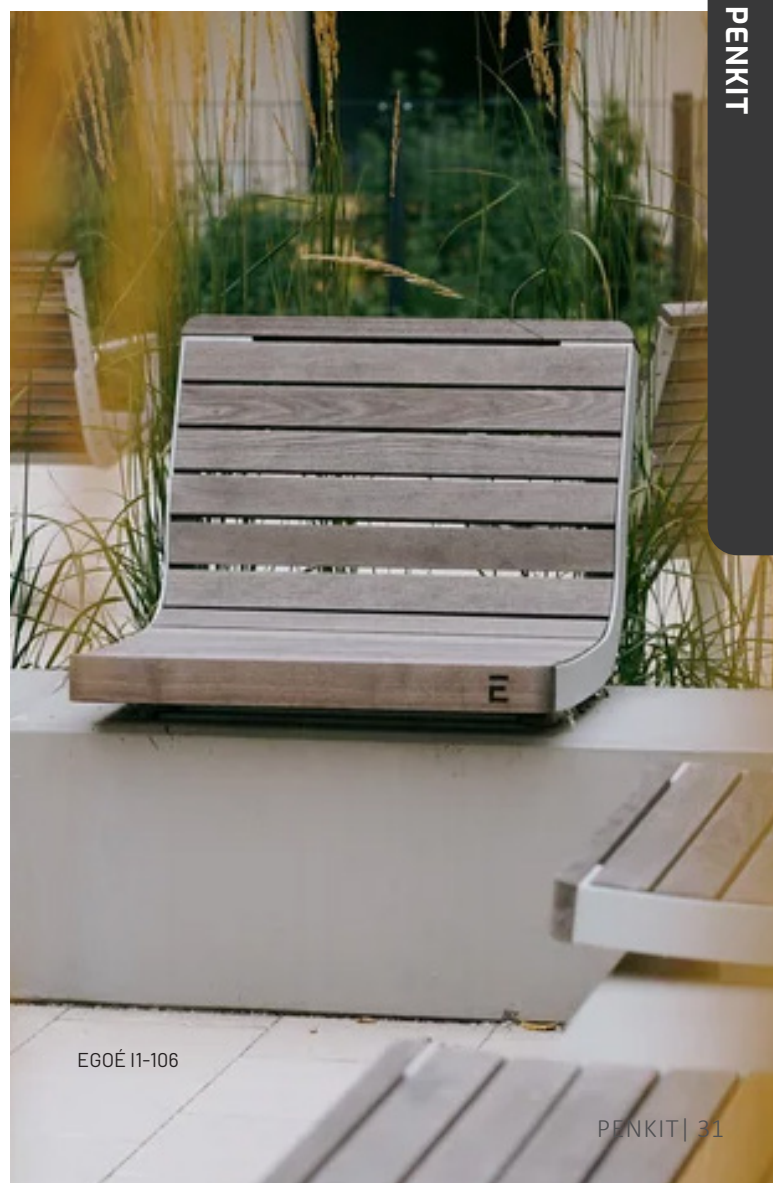

EGOË I1-106