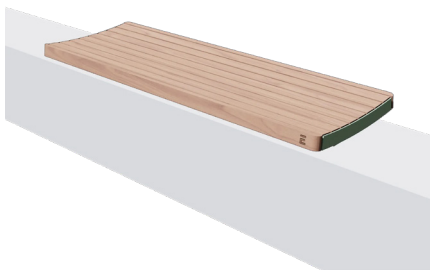

EGOÉ I-sarjan muuripenkit

Teräsosien hienovarainen pyöristys luo yhdessä puun kanssa hienostuneen kokonaisuuden. Sopii kaikkialle, missä korkeat laatuvaatimukset ovat vakiona.

Pintakäsittely koostuu korroosiosuojaavasta sinkkipinnoitteesta ja pulverimaalauksesta. Puuosat lämpökäsiteltyä saarnia, käsittelemättömänä tai öljykäsiteltynä.

I1-126
Pituus 670 mm

I1-106
Pituus 670 mm

I1-156
Pituus 670 mm

I1-326
Pituus 1800 mm

I1-306
Pituus 1800 mm

I1-356
Pituus 1800 mm

EGOË I1-156 ja I1-356

EGOË I1-106