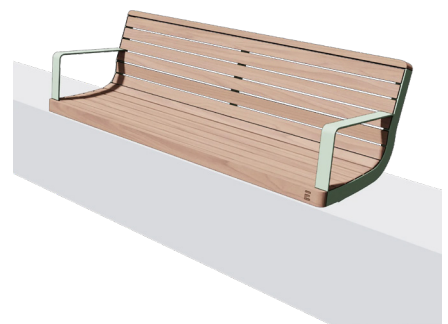

EGOÉ I-sarjan muuripenkit

Teräsosien hienovarainen pyöristys luo yhdessä puun kanssa hienostuneen kokonaisuuden. Sopii kaikkialle, missä korkeat laatuvaatimukset ovat vakiona.

Pintakäsittely koostuu korroosiosuojaavasta sinkkipinnoitteesta ja pulverimaalauksesta. Puuosat lämpökäsiteltyä saarnia, käsittelemättömänä tai öljykäsiteltynä.

I1-126
Pituus 670 mm

I1-106
Pituus 670 mm

I1-156
Pituus 670 mm

I1-326
Pituus 1800 mm

I1-306
Pituus 1800 mm

I1-356
Pituus 1800 mm

EGOË I1-156 ja I1-356

EGOË I1-106