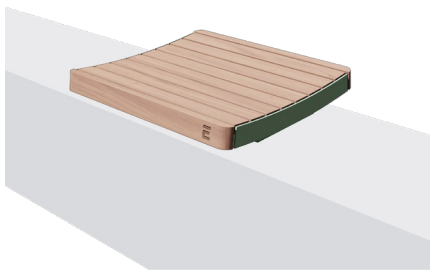

EGOÉ I-sarjan muuripenkit

Teräsosien hienovarainen pyöristys luo yhdessä puun kanssa hienostuneen kokonaisuuden. Sopii kaikkialle, missä korkeat laatuvaatimukset ovat vakiona.

Pintakäsittely koostuu korroosiosuojaavasta sinkkipinnoitteesta ja pulverimaalauksesta. Puuosat lämpökäsiteltyä saarnia, käsittelemättömänä tai öljykäsiteltynä.

I1-126
Pituus 670 mm

I1-106
Pituus 670 mm

I1-156
Pituus 670 mm

I1-326
Pituus 1800 mm

I1-306
Pituus 1800 mm

I1-356
Pituus 1800 mm

EGOË I1-156 ja I1-356

EGOË I1-106