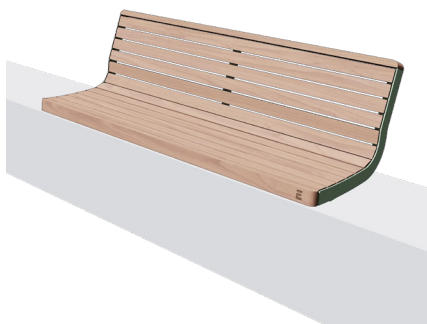

EGOÉ I-sarjan muuripenkit

Teräsosien hienovarainen pyöristys luo yhdessä puun kanssa hienostuneen kokonaisuuden. Sopii kaikkialle, missä korkeat laatuvaatimukset ovat vakiona.

Pintakäsittely koostuu korroosiosuojaavasta sinkkipinnoitteesta ja pulverimaalauksesta. Puuosat lämpökäsiteltyä saarnia, käsittelemättömänä tai öljykäsiteltynä.

I1-126
Pituus 670 mm

I1-106
Pituus 670 mm

I1-156
Pituus 670 mm

I1-326
Pituus 1800 mm

I1-306
Pituus 1800 mm

I1-356
Pituus 1800 mm

EGOË I1-156 ja I1-356

EGOË I1-106