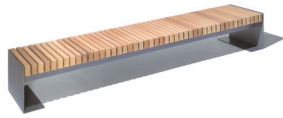

DESSAU I selkä- ja käsinojilla
HUS Silmäsaairaala

12 | PENKIT

DESSAU III M

DESSAU I penkit ja DESSAU pöytä

NUSSER DESSAU-penkkisarja

Runko kuumasinkittyä terästä jauhemaalattuna, vakioväri RAL7016 harmaa. Istuinpintana poikittaiset lankut, 55 x 100 mm. **Käsinojat lisävarusteena.** Käsinojat voidaan lisätä penkin pätyihin tai keskelle. Istuinpinna käsittelemätöntä tai käsiteltyä FSC-kovapuuta tai douglaskuusta. Kaikki mallit voidaan toimittaa myös **seniorikorkeudella.** Ruuvi kiinnitys pintaan tai 150 mm pinnan alle. Kaikki mallit voidaan toimittaa LED-valoilla varustettuna.

DESSAU I

Pituus 1920 mm
Syvyys 480 mm
Korkeus 440 mm
Paino 125 kg

DESSAU I selkänöjällä

Pituus 1920 mm
Syvyys 540 mm
Korkeus 780 mm
Istuinkorkeus 440 mm
Paino 135 kg

DESSAU I L

Pituus 3000 mm
Syvyys 480 mm
Korkeus 440 mm
Paino 165 kg

DESSAU IV selkänöjällä

Pituus 1920 mm
Syvyys 580 mm
Korkeus 800 mm
Istuinkorkeus 440 mm
Paino 135 kg

DESSAU III S

Pituus 1000 mm
Syvyys 1000 mm
Korkeus 440 mm
Paino 133 kg

DESSAU Pöytä

Pituus 1920 mm
Leveys 800 mm
Korkeus 780 mm
Paino 180 kg

DESSAU III M

Pituus 1920 mm
Syvyys 1000 mm
Korkeus 440 mm
Paino 186 kg

DESSAU pöytä

Kuvan tuotteet asiakkaan itse pintakäsittelmät

DESSAU I ja I L

DESSAU I selkänöjällä

DESSAU IV selkänöjällä

DESSAU III S ja III M