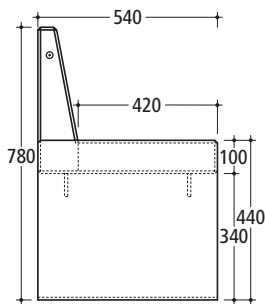

DESSAU I

Pituus 1920 mm
Syvyys 480 mm
Korkeus 440 mm
Paino 125 kg

DESSAU I selkänöjällä

Pituus 1920 mm
Syvyys 540 mm
Korkeus 780 mm
Istuinkorkeus 440 mm
Paino 135 kg

DESSAU I L

Pituus 3000 mm
Syvyys 480 mm
Korkeus 440 mm
Paino 165 kg

DESSAU IV selkänöjällä

Pituus 1920 mm
Syvyys 580 mm
Korkeus 800 mm
Istuinkorkeus 440 mm
Paino 135 kg

DESSAU III S

Pituus 1000 mm
Syvyys 1000 mm
Korkeus 440 mm
Paino 133 kg

DESSAU Pöytä

Pituus 1920 mm
Leveys 800 mm
Korkeus 780 mm
Paino 180 kg

DESSAU III M

Pituus 1920 mm
Syvyys 1000 mm
Korkeus 440 mm
Paino 186 kg

DESSAU pöytä

Kuvan tuotteet asiakkaan itse pintakäsittelmät

DESSAU I ja I L

DESSAU I selkänöjällä

DESSAU IV selkänöjällä

DESSAU III S ja III M