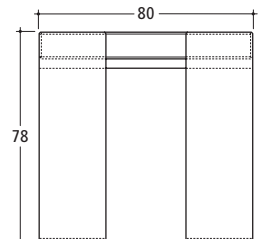

DESSAU I

Pituus 1920 mm
Syvyys 480 mm
Korkeus 440 mm
Paino 125 kg

DESSAU I selkänöjällä

Pituus 1920 mm
Syvyys 540 mm
Korkeus 780 mm
Istuinkorkeus 440 mm
Paino 135 kg

DESSAU I L

Pituus 3000 mm
Syvyys 480 mm
Korkeus 440 mm
Paino 165 kg

DESSAU IV selkänöjällä

Pituus 1920 mm
Syvyys 580 mm
Korkeus 800 mm
Istuinkorkeus 440 mm
Paino 135 kg

DESSAU III S

Pituus 1000 mm
Syvyys 1000 mm
Korkeus 440 mm
Paino 133 kg

DESSAU Pöytä

Pituus 1920 mm
Leveys 800 mm
Korkeus 780 mm
Paino 180 kg

DESSAU III M

Pituus 1920 mm
Syvyys 1000 mm
Korkeus 440 mm
Paino 186 kg

DESSAU pöytä

Kuvan tuotteet asiakkaan itse pintakäsittelmät

DESSAU I ja I L

DESSAU I selkänöjällä

DESSAU IV selkänöjällä

DESSAU III S ja III M