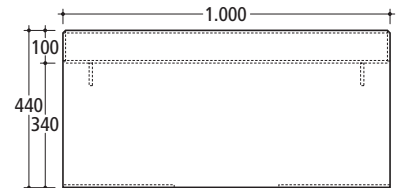

DESSAU I

Pituus 1920 mm
Syvyys 480 mm
Korkeus 440 mm
Paino 125 kg

DESSAU I selkänöjällä

Pituus 1920 mm
Syvyys 540 mm
Korkeus 780 mm
Istuinkorkeus 440 mm
Paino 135 kg

DESSAU I L

Pituus 3000 mm
Syvyys 480 mm
Korkeus 440 mm
Paino 165 kg

DESSAU IV selkänöjällä

Pituus 1920 mm
Syvyys 580 mm
Korkeus 800 mm
Istuinkorkeus 440 mm
Paino 135 kg

DESSAU III S

Pituus 1000 mm
Syvyys 1000 mm
Korkeus 440 mm
Paino 133 kg

DESSAU Pöytä

Pituus 1920 mm
Leveys 800 mm
Korkeus 780 mm
Paino 180 kg

DESSAU III M

Pituus 1920 mm
Syvyys 1000 mm
Korkeus 440 mm
Paino 186 kg

DESSAU pöytä

Kuvan tuotteet asiakkaan itse pintakäsittelmät

DESSAU I ja I L

DESSAU I selkänöjällä

DESSAU IV selkänöjällä

DESSAU III S ja III M