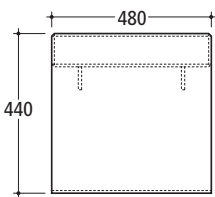

DESSAU I

Pituus 1920 mm
Syvyys 480 mm
Korkeus 440 mm
Paino 125 kg

DESSAU I selkänöjällä

Pituus 1920 mm
Syvyys 540 mm
Korkeus 780 mm
Istuinkorkeus 440 mm
Paino 135 kg

DESSAU I L

Pituus 3000 mm
Syvyys 480 mm
Korkeus 440 mm
Paino 165 kg

DESSAU IV selkänöjällä

Pituus 1920 mm
Syvyys 580 mm
Korkeus 800 mm
Istuinkorkeus 440 mm
Paino 135 kg

DESSAU III S

Pituus 1000 mm
Syvyys 1000 mm
Korkeus 440 mm
Paino 133 kg

DESSAU Pöytä

Pituus 1920 mm
Leveys 800 mm
Korkeus 780 mm
Paino 180 kg

DESSAU III M

Pituus 1920 mm
Syvyys 1000 mm
Korkeus 440 mm
Paino 186 kg

DESSAU pöytä

Kuvan tuotteet asiakkaan itse pintakäsittelmät

DESSAU I ja I L

DESSAU I selkänöjällä

DESSAU IV selkänöjällä

DESSAU III S ja III M