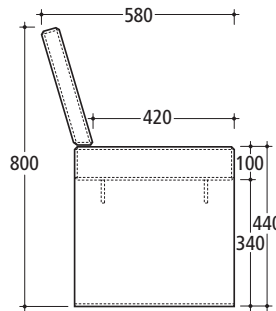

DESSAU I

Pituus 1920 mm
Syvyys 480 mm
Korkeus 440 mm
Paino 125 kg

DESSAU I selkänöjällä

Pituus 1920 mm
Syvyys 540 mm
Korkeus 780 mm
Istuinkorkeus 440 mm
Paino 135 kg

DESSAU I L

Pituus 3000 mm
Syvyys 480 mm
Korkeus 440 mm
Paino 165 kg

DESSAU IV selkänöjällä

Pituus 1920 mm
Syvyys 580 mm
Korkeus 800 mm
Istuinkorkeus 440 mm
Paino 135 kg

DESSAU III S

Pituus 1000 mm
Syvyys 1000 mm
Korkeus 440 mm
Paino 133 kg

DESSAU Pöytä

Pituus 1920 mm
Leveys 800 mm
Korkeus 780 mm
Paino 180 kg

DESSAU III M

Pituus 1920 mm
Syvyys 1000 mm
Korkeus 440 mm
Paino 186 kg

DESSAU pöytä

Kuvan tuotteet asiakkaan itse pintakäsittelmät

DESSAU I ja I L

DESSAU I selkänöjällä

DESSAU IV selkänöjällä

DESSAU III S ja III M