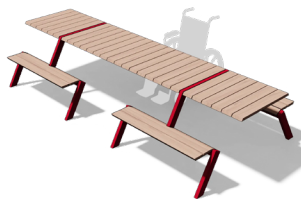

## EGOÉ U6-sarjan piknik-pöydät

U6-221  
Istuinkorkeus 442 mm  
Mitat 1630 x 1286 mm

U6-171  
Istuinkorkeus 752 mm  
Mitat 1630 x 810 mm

U6-121  
Istuinkorkeus 442 mm  
Mitat 1630 x 810 mm

U6-271  
Istuinkorkeus 752 mm  
Mitat 1630 x 1286 mm

U6-222  
Istuinkorkeus 442 mm  
Mitat 1630 x 1286 mm

U6-221 (2x) + U6-A10  
Mitat 1630 x 3382 mm

U6-A10  
Pöytälevyn jatkopala

EGOÉ

EGOÉ U6-271

EGOÉ U6-221

PENKIT