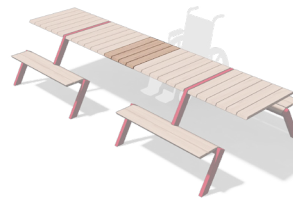

## EGOÉ U6-sarjan piknik-pöydät

U6-221  
Istuinkorkeus 442 mm  
Mitat 1630 x 1286 mm

U6-171  
Istuinkorkeus 752 mm  
Mitat 1630 x 810 mm

U6-121  
Istuinkorkeus 442 mm  
Mitat 1630 x 810 mm

U6-271  
Istuinkorkeus 752 mm  
Mitat 1630 x 1286 mm

U6-222  
Istuinkorkeus 442 mm  
Mitat 1630 x 1286 mm

U6-221 (2x) + U6-A10  
Mitat 1630 x 3382 mm

U6-A10  
Pöytälevyn jatkopala

EGOÉ

EGOÉ U6-271

EGOÉ U6-221

PENKIT