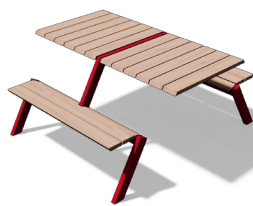

## EGOÉ U6-sarjan piknik-pöydät

U6-221  
Istuinkorkeus 442 mm  
Mitat 1630 x 1286 mm

U6-171  
Istuinkorkeus 752 mm  
Mitat 1630 x 810 mm

U6-121  
Istuinkorkeus 442 mm  
Mitat 1630 x 810 mm

U6-271  
Istuinkorkeus 752 mm  
Mitat 1630 x 1286 mm

U6-222  
Istuinkorkeus 442 mm  
Mitat 1630 x 1286 mm

U6-221 (2x) + U6-A10  
Mitat 1630 x 3382 mm

U6-A10  
Pöytälevyn jatkopala

EGOÉ

EGOÉ U6-271

EGOÉ U6-221

PENKIT