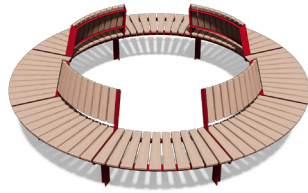

EGOÉ U3-sarjan suorat ja kaarevat penkkielementit

U3-sarjan selkänöjällisiä penkkejä on saatavilla myös käsinojilla. Istuinkorkeus 450 mm, mutta osa sarjan penkeistä saatavilla korkeammalla 500 mm istuinkorkeudella. Tuotteet ovat uppoasennettavia.

U3-100
Pituus 552 mm

U3-120
Pituus 552 mm

U3-300
Pituus 1776 mm

U3-320
Pituus 1776 mm

U3-500
Sisäsäde (r) 1000 mm

U3-520
Sisäsäde (r) 1000 mm

U3-550
Sisäsäde (r) 1000 mm

U3-600
Sisäsäde (r) 2000 mm

U3-620
Sisäsäde (r) 2000 mm

U3-650
Sisäsäde (r) 2000 mm

U3-SET 01
8x U3-520
Ø3000 mm

U3-SET 02
4x U3-500 ja 4x U3-520
Ø3000 mm

U3-SET 03
8x U3-620
Ø5000 mm

U3-SET 04
4x U3-600 ja 4x U3-620
Ø5000 mm

U3-SET S1
12x U3-520
3170 x 5500 mm

U3-SET S2
6x U3-500 ja 6x U3-550
3340 x 5780 mm

U3-SET S3
4x U3-600, 6x U3-620 ja 4x U3-650
5165 x 9580 mm