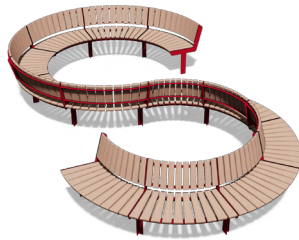

EGOÉ U3-sarjan suorat ja kaarevat penkkielementit

U3-sarjan selkänöjällisiä penkkejä on saatavilla myös käsinojilla. Istuinkorkeus 450 mm, mutta osa sarjan penkeistä saatavilla korkeammalla 500 mm istuinkorkeudella. Tuotteet ovat uppoasennettavia.

U3-620
Sisäsäde (r) 2000 mm

U3-650
Sisäsäde (r) 2000 mm

U3-SET 01
8x U3-520
Ø3000 mm

U3-SET 02
4x U3-500 ja 4x U3-520
Ø3000 mm

U3-SET 03
8x U3-620
Ø5000 mm

U3-SET 04
4x U3-600 ja 4x U3-620
Ø5000 mm

U3-SET S1
12x U3-520
3170 x 5500 mm

U3-SET S2
6x U3-500 ja 6x U3-550
3340 x 5780 mm

U3-SET S3
4x U3-600, 6x U3-620 ja 4x U3-650
5165 x 9580 mm