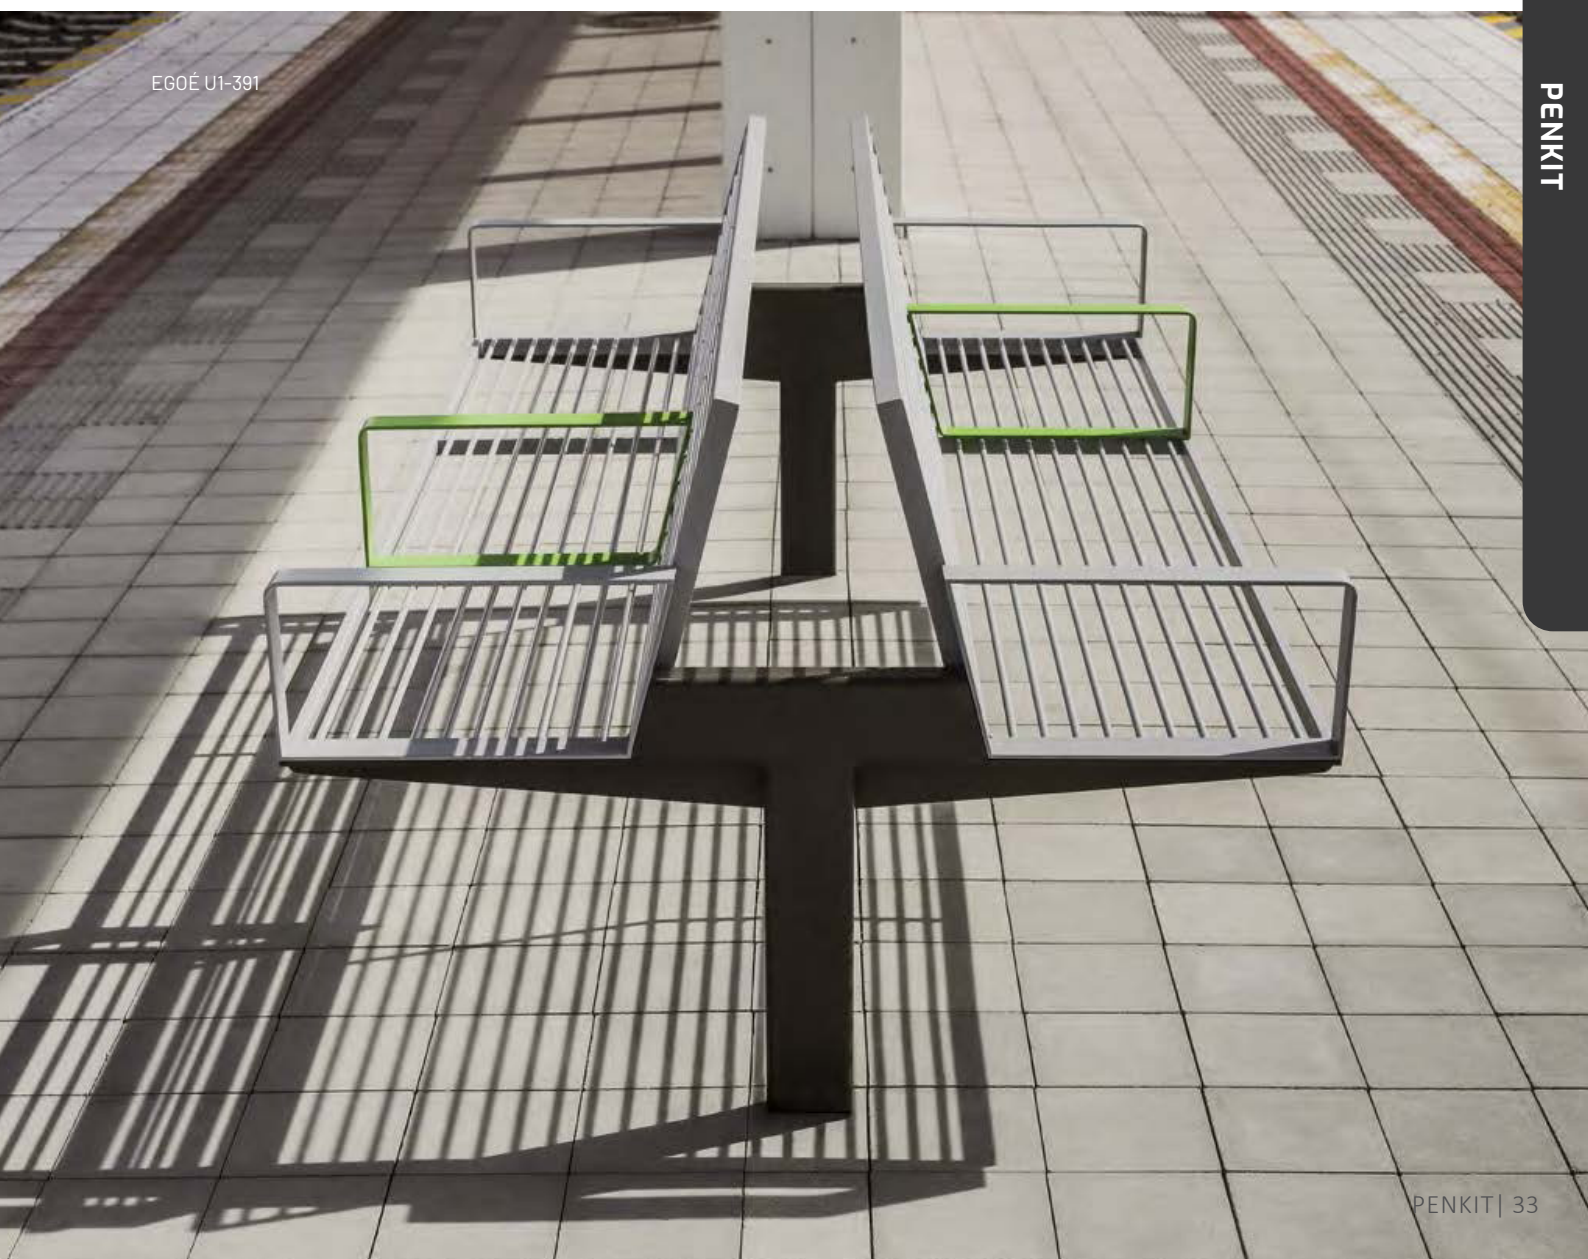

EGOË U1-451

EGOË U1-391