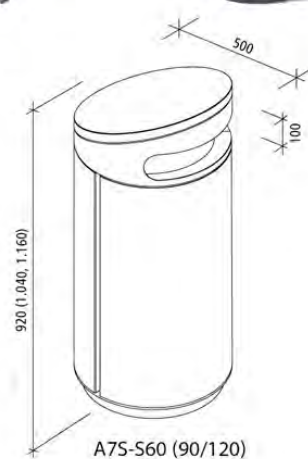

CITYRUND roska-astiat

Litteä kansi

Kupera kansi

Viisto kansi

Yhdistelmäastiat
- litteä ja kupera

CityRund A7G-S60, S90 tai S120 litraa

Pyöreä ja kuperalla kannella varustettu roska-astia. Tilavuudet: 60, 90 ja 120 litraa. Ulkohalkaisija on kaikissa 500 mm. Korkeudet 920, 1040 ja 1160 mm. Roskakorissa on iso, tukevasti saranoitu ovi. Suuaukkojen korkeudet 110 mm. Astian sisäpohjassa ohjainrulla, joka ohjaa ja tukee ovea suljettaessa. Kolmioavainlukko. Valitse mukaan myös sisäastia helpottamaan käyttöä.

CityRund A7F-S60, S90 tai S120 litraa

Pyöreä ja suoralla kannella varustettu roska-astia. Tilavuudet: 60, 90 ja 120 litraa. Ulkohalkaisija on kaikissa 500 mm. Korkeudet 870, 990 ja 1110 mm. Roskakorissa on iso, tukevasti saranoitu ovi. Suuaukkojen korkeudet 110 mm. Astian sisäpohjassa ohjainrulla, joka ohjaa ja tukee ovea suljettaessa. Kolmioavainlukko. Valitse mukaan myös sisäastia helpottamaan käyttöä.

CityRund A7S-S60, S90 tai S120 litraa

Pyöreä ja viistolla kannella varustettu roska-astia.

Tilavuudet: 60, 90 ja 120 litraa. Ulkohalkaisija on kaikissa 500 mm. Korkeudet 920, 1040 ja 1160 mm.

Roskakorissa on iso, tukevasti saranoitu ovi. Suuaukon korkeus 110 mm. Astian sisäpohjassa ohjainrulla, joka ohjaa ja tukee ovea suljettaessa. Kolmioavainlukko. Valitse mukaan myös sisäästia helpottamaan käyttöä.

Tilavuudet: 60, 90 ja 120 litraa. Ulkohalkaisija on kaikissa 500 mm. Korkeudet 870, 990 ja 1110 mm.

Roskakorissa on iso, tukevasti saranoitu ovi. Suuaukkojen korkeudet 110 mm. Astian sisäpohjassa ohjainrulla, joka ohjaa ja tukee ovea suljettaessa. Kolmioavainlukko. Valitse mukaan myös sisäästia helpottamaan käyttöä. Tuhkakuppi tyhjenetään vipua kääntämällä ja tuhkat tippuvat roskikseen.