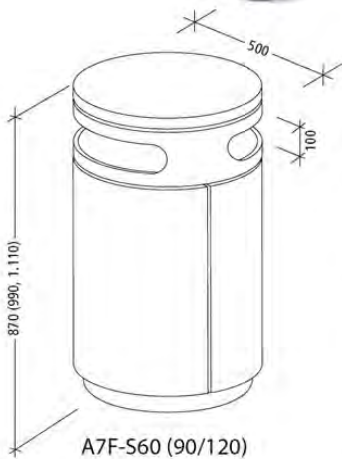

CITYRUND roska-astiat

Litteä kansi

Kupera kansi

Viisto kansi

Yhdistelmäastiat
- litteä ja kupera

CityRund A7G-S60, S90 tai S120 litraa

Pyöreä ja kuperalla kannella varustettu roska-astia. Tilavuudet: 60, 90 ja 120 litraa. Ulkohalkaisija on kaikissa 500 mm. Korkeudet 920, 1040 ja 1160 mm. Roskakorissa on iso, tukevasti saranoitu ovi. Suuaukkojen korkeudet 110 mm. Astian sisäpohjassa ohjainrulla, joka ohjaa ja tukee ovea suljettaessa. Kolmioavainlukko. Valitse mukaan myös sisäastia helpottamaan käyttöä.

Valmistettu sinkitystä teräslevystä ja maalattu haluttuun sävyyn. Vakioväri DB703/RAL7016 antrasiitin harmaa. Saatavana myös pelkästään kuumasinkityllä viimeistelyllä.

A7G-S60	60 l. kupera kansi, yksivärinen maalaus DB 703/ RAL 7016
A7G-S90	90 l. kupera kansi, yksivärinen maalaus DB 703/ RAL 7016
A7G-S120	120 l. kupera kansi, yksivärinen maalaus

CityRund A7F-S60, S90 tai S120 litraa

Pyöreä ja suoralla kannella varustettu roska-astia. Tilavuudet: 60, 90 ja 120 litraa. Ulkohalkaisija on kaikissa 500 mm. Korkeudet 870, 990 ja 1110 mm. Roskakorissa on iso, tukevasti saranoitu ovi. Suuaukkojen korkeudet 110 mm. Astian sisäpohjassa ohjainrulla, joka ohjaa ja tukee ovea suljettaessa. Kolmioavainlukko. Valitse mukaan myös sisäastia helpottamaan käyttöä.

CityRund A7S-S60, S90 tai S120 litraa

Pyöreä ja viistolla kannella varustettu roska-astia.

Tilavuudet: 60, 90 ja 120 litraa. Ulkohalkaisija on kaikissa 500 mm. Korkeudet 920, 1040 ja 1160 mm.

Roskakorissa on iso, tukevasti saranoitu ovi. Suuaukon korkeus 110 mm. Astian sisäpohjassa ohjainrulla, joka ohjaa ja tukee ovea suljettaessa. Kolmioavainlukko. Valitse mukaan myös sisäästia helpottamaan käyttöä.