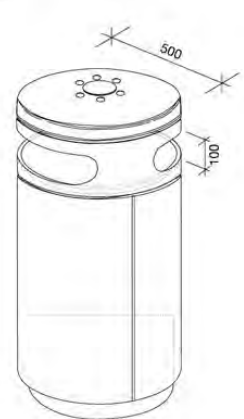

CITYRUND roska-astiat

Litteä kansi

Kupera kansi

Viisto kansi

Yhdistelmäastiat
- litteä ja kupera

CityRund A7G-S60, S90 tai S120 litraa

Pyöreä ja kuperalla kannella varustettu roska-astia. Tilavuudet: 60, 90 ja 120 litraa. Ulkohalkaisija on kaikissa 500 mm. Korkeudet 920, 1040 ja 1160 mm. Roskakorissa on iso, tukevasti saranoitu ovi. Suuaukkojen korkeudet 110 mm. Astian sisäpohjassa ohjainrulla, joka ohjaa ja tukee ovea suljettaessa. Kolmioavainlukko. Valitse mukaan myös sisäastia helpottamaan käyttöä.

Valmistettu sinkitystä teräslevystä ja maalattu haluttuun sävyyn. Vakioväri DB703/RAL7016 antrasiitin harmaa. Saatavana myös pelkästään kuumasinkityllä viimeistelyllä.

A7G-S60	60 l. kupera kansi, yksivärinen maalaus DB 703/ RAL 7016
A7G-S90	90 l. kupera kansi, yksivärinen maalaus DB 703/ RAL 7016
A7G-S120	120 l. kupera kansi, yksivärinen maalaus

CityRund A7F-S60, S90 tai S120 litraa

Pyöreä ja suoralla kannella varustettu roska-astia. Tilavuudet: 60, 90 ja 120 litraa. Ulkohalkaisija on kaikissa 500 mm. Korkeudet 870, 990 ja 1110 mm. Roskakorissa on iso, tukevasti saranoitu ovi. Suuaukkojen korkeudet 110 mm. Astian sisäpohjassa ohjainrulla, joka ohjaa ja tukee ovea suljettaessa. Kolmioavainlukko. Valitse mukaan myös sisäastia helpottamaan käyttöä.

CityRund A7S-S60, S90 tai S120 litraa

Pyöreä ja viistolla kannella varustettu roska-astia.

Tilavuudet: 60, 90 ja 120 litraa. Ulkohalkaisija on kaikissa 500 mm. Korkeudet 920, 1040 ja 1160 mm.

Roskakorissa on iso, tukevasti saranoitu ovi. Suuaukon korkeus 110 mm. Astian sisäpohjassa ohjainrulla, joka ohjaa ja tukee ovea suljettaessa. Kolmioavainlukko. Valitse mukaan myös sisäästia helpottamaan käyttöä.