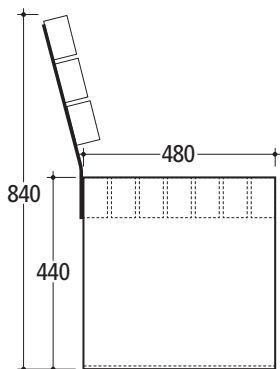

Istuinpinnat käsittelemätöntä tai käsiteltyä FSC-kovapuuta tai douglaskuusta. Ruuvikiinnitys pintaan tai 150 mm pinnan alle.

Lankkujen mitat 55 x 100 mm
Pituus 2040 mm
Paino 115 kg

INLINA pitkällä selkänojalla