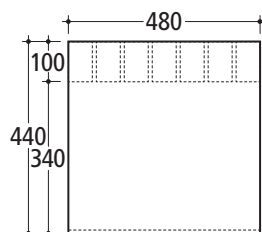

INLINA penkki