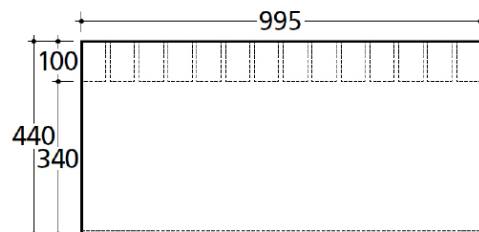

INLINA III M penkki