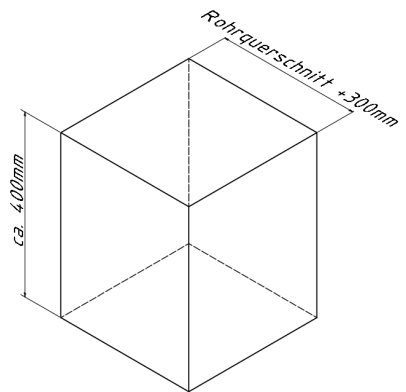

ELPARK rst teräspollari 154 mm

Itemnumber: KK S40154

Ruostumaton teräspollari Ø 154 mm,
jonka näkyvä osa noin 900 mm.

Kaivannon leveys/halkaisija noin
300 mm ja syvyys noin 400 mm

laita ankkurointitappi
pollarin läpi