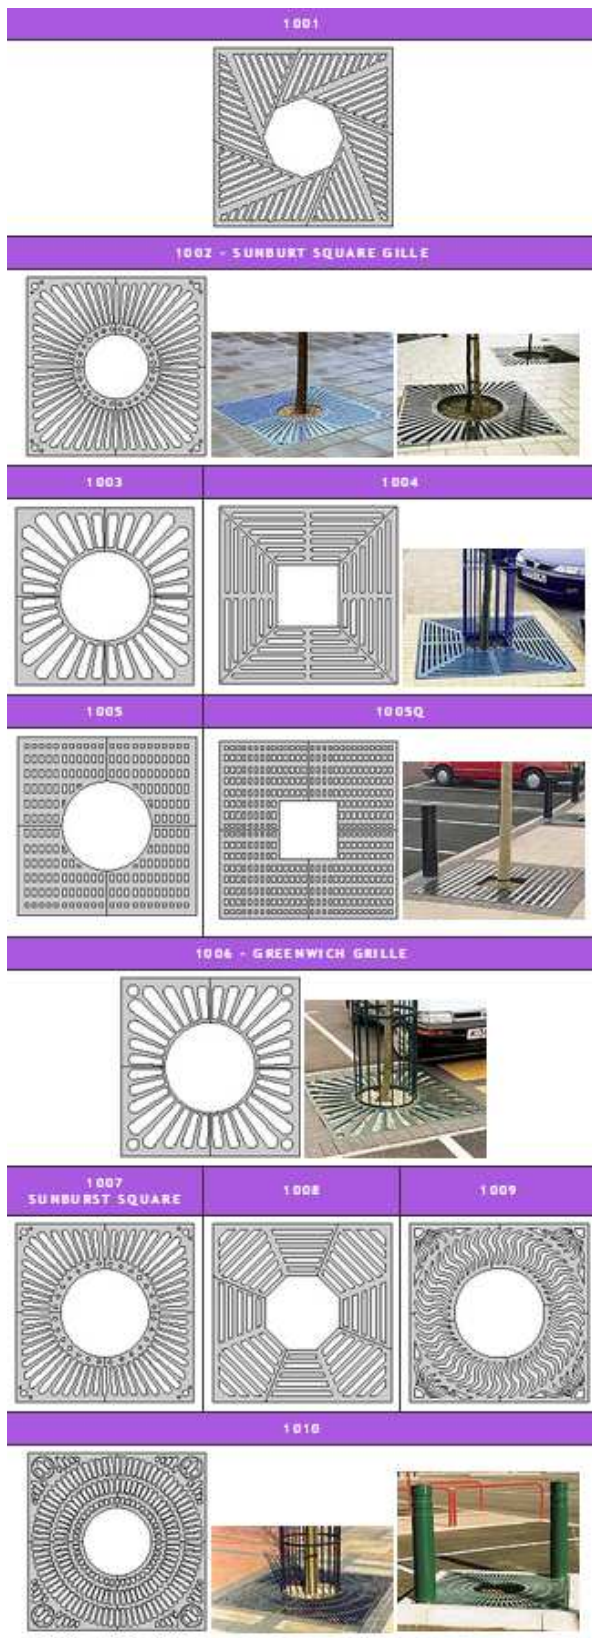

Nelikulmaiset juurisuojat:

Tree grille availability and dimensions										
	OUTSIDE DIMENSIONS ACROSS FLATS IN MM									
	800	900	1000	1200	1400	1500	1600	1800	2000	2250
1001			500	600						
1002	440	440	440	440	440			440		
1003			600	600	600					
1004		425	425	425	425			460		
1005	500		500	600	600					
1005Q					465					
1006	400		600	600	600		600			
1007			600	600	600			1020		
1008			500	500						
1009				600						
1010				440		600		600		

Inside dimension across flats or diameter in mm

Mallit 1001-1010 kantavuus:

- MD runkokehyksellä varustettuna on 6,5 tonnia
- HD runkokehyksellä on 11,5 tonnia
- vain satunnainen liikenne

RAL värisävyt.

Kehykset saatavana kaikkiin malleihin. Kehys lisää ulkomittoja noin 35-40mm.

MD-kehys

HD-kehys