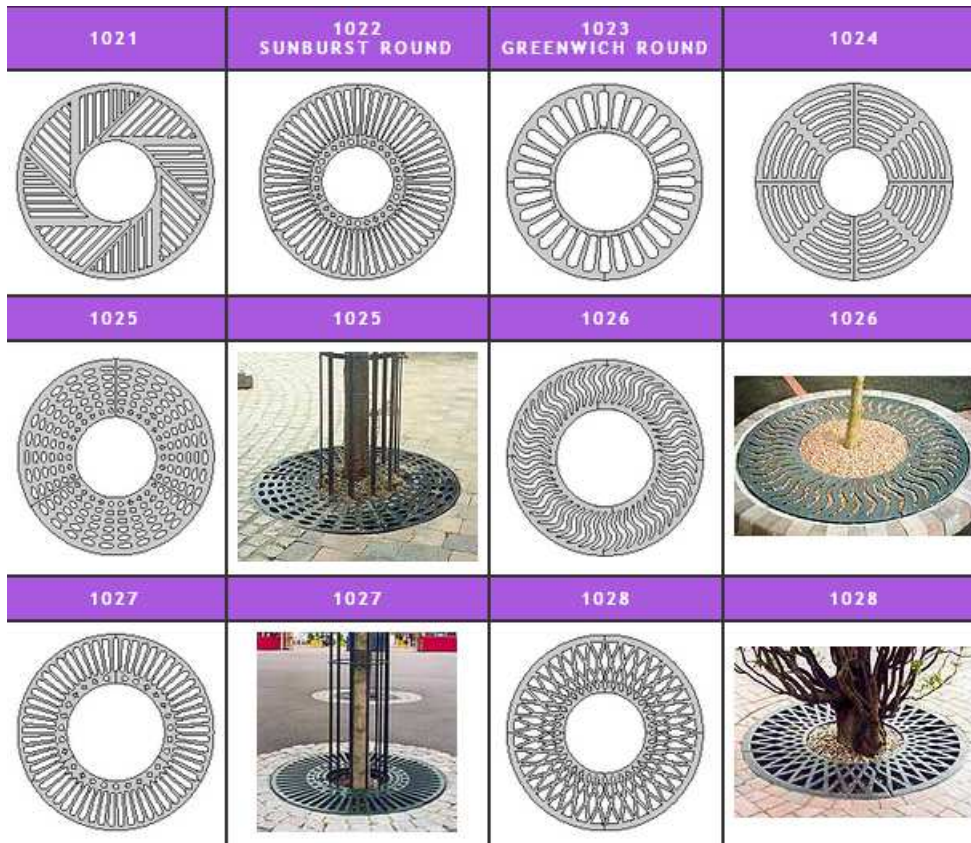

Pyöreät juurisuojat:

Tree grille availability and dimensions

	OUTSIDE DIAMETER IN MM							
	800	900	1000	1200	1400	1800	2000	2250
1022	440		440	440	500	600		
1023			600	600		800		
1024			440	440	500			
1025	400							
1026				600	700			
1027			600	600	600	1020	1020	
1028			500	500	600			
	Inside diameter in mm							

Mallit 1022-1028 kantavuus:

- MD runkokehyksellä varustettuna on 6,5 tonnia
- HD runkokehyksellä on 11,5 tonnia
- vain satunnainen liikenne

RAL värisävyt

Kehykset saatavana kaikkiin malleihin. Kehys lisää ulkomittoja noin 35-40mm.

Tutustu muihin tuotteisiimme osoitteessa kalusteet.elpac.fi

ELPAC OY

Robert Huberin tie 7
01510 Vantaa

Puh: +358 (0)10 219 0716
Fax: +358 (9) 870 12 01
Web: kalusteet.elpac.fi

Ota yhteyttä!

Timo Sinkkova Tuotepäällikkö 045-139 4030

timo.sinkkova@elpac.fi
myynti@elpac.fi