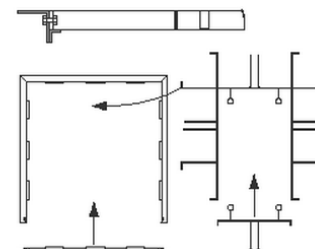

Piilokehys

Tutustu muihin tuotteisiimme osoitteessa kalusteet.elpac.fi