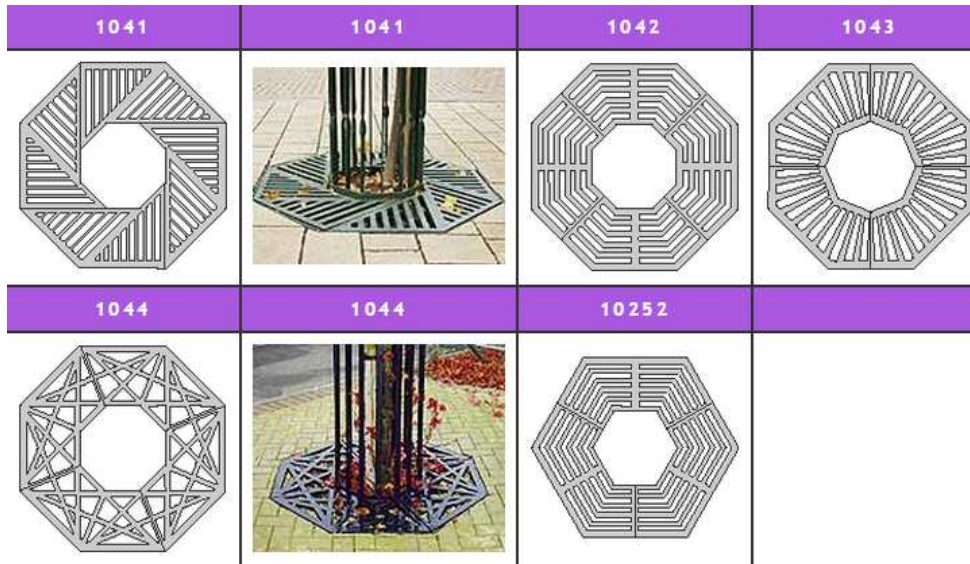

## Muotoillut juurisuojat:

Tree grille availability and dimensions

	OUTSIDE DIMENSIONS ACROSS FLATS IN MM	
	1000	1200
1041	500	500
1042		500
1043	500	
1044		500
1052		500

Inside dimensions across flats in mm