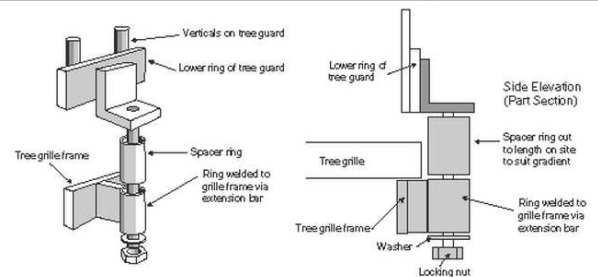

All tree guards are 1800mm high

1150	1160	1170	1180	
1150 Circular	1160 Circular	1170 Circular	1180 Circular	
1151 Square	1161 Square	1171 Square	1181 Square	
1102 Hexagonal	1162 Hexagonal	1172 Hexagonal	1182 Hexagonal	
1153 Octagonal	1163 Octagonal	1173 Octagonal	1183 Octagonal	

All tree guards are 1800mm high

Mallit 1100-1180:

- Kaikki runkosuojat voidaan liittää kaikkien runkosuojien kehyksiin (sekä MD- että HD-kehys)
- yksinkertaisen säätömekanismin ansiosta sopivuus eri halkaisijoille

Viimeistelyyn neljä erilaista kärkeä.

RAL värisävyt

Runkosuojan kiinnitys juurisuojan kehukseen:

The tree guard/frame will accommodate three to four of these brackets depending on the design of the grille and guard. All components are provided if a frame fixed guard is ordered.