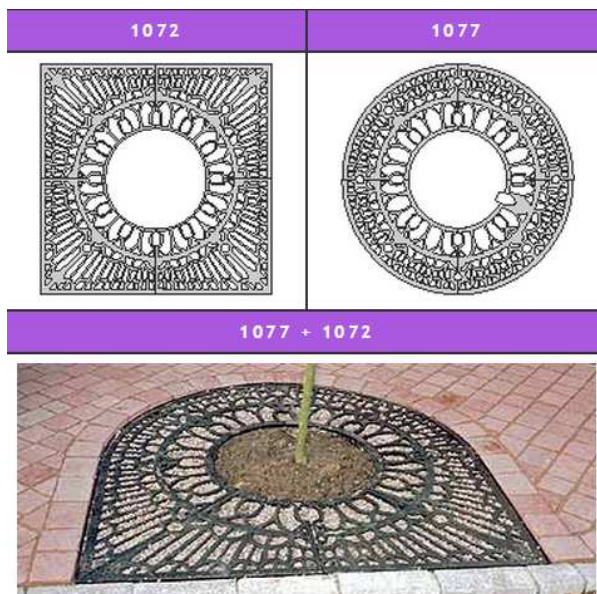

Tree grille availability and dimensions

	OUTSIDE WIDTHS IN MM					
	1000	1200	1400	1414	1800	2000
1072				600		
1077				600		
1002/1022		440	440			
1003/1023		600	600			
1007/1027		600	600		1020	

Inside dimensions in mm

Tutustu muihin tuotteisiimme osoitteessa kalusteet.elpac.fi

ELPAC OY
Robert Huberin tie 7
01510 Vantaa

Puh: +358 (0)10 219 0716
Fax: +358 (9) 870 12 01
Web: kalusteet.elpac.fi

Ota yhteyttä!
Timo Sinkkova Tuotepäällikkö 045-139 4030

timo.sinkkova@elpac.fi
myynti@elpac.fi