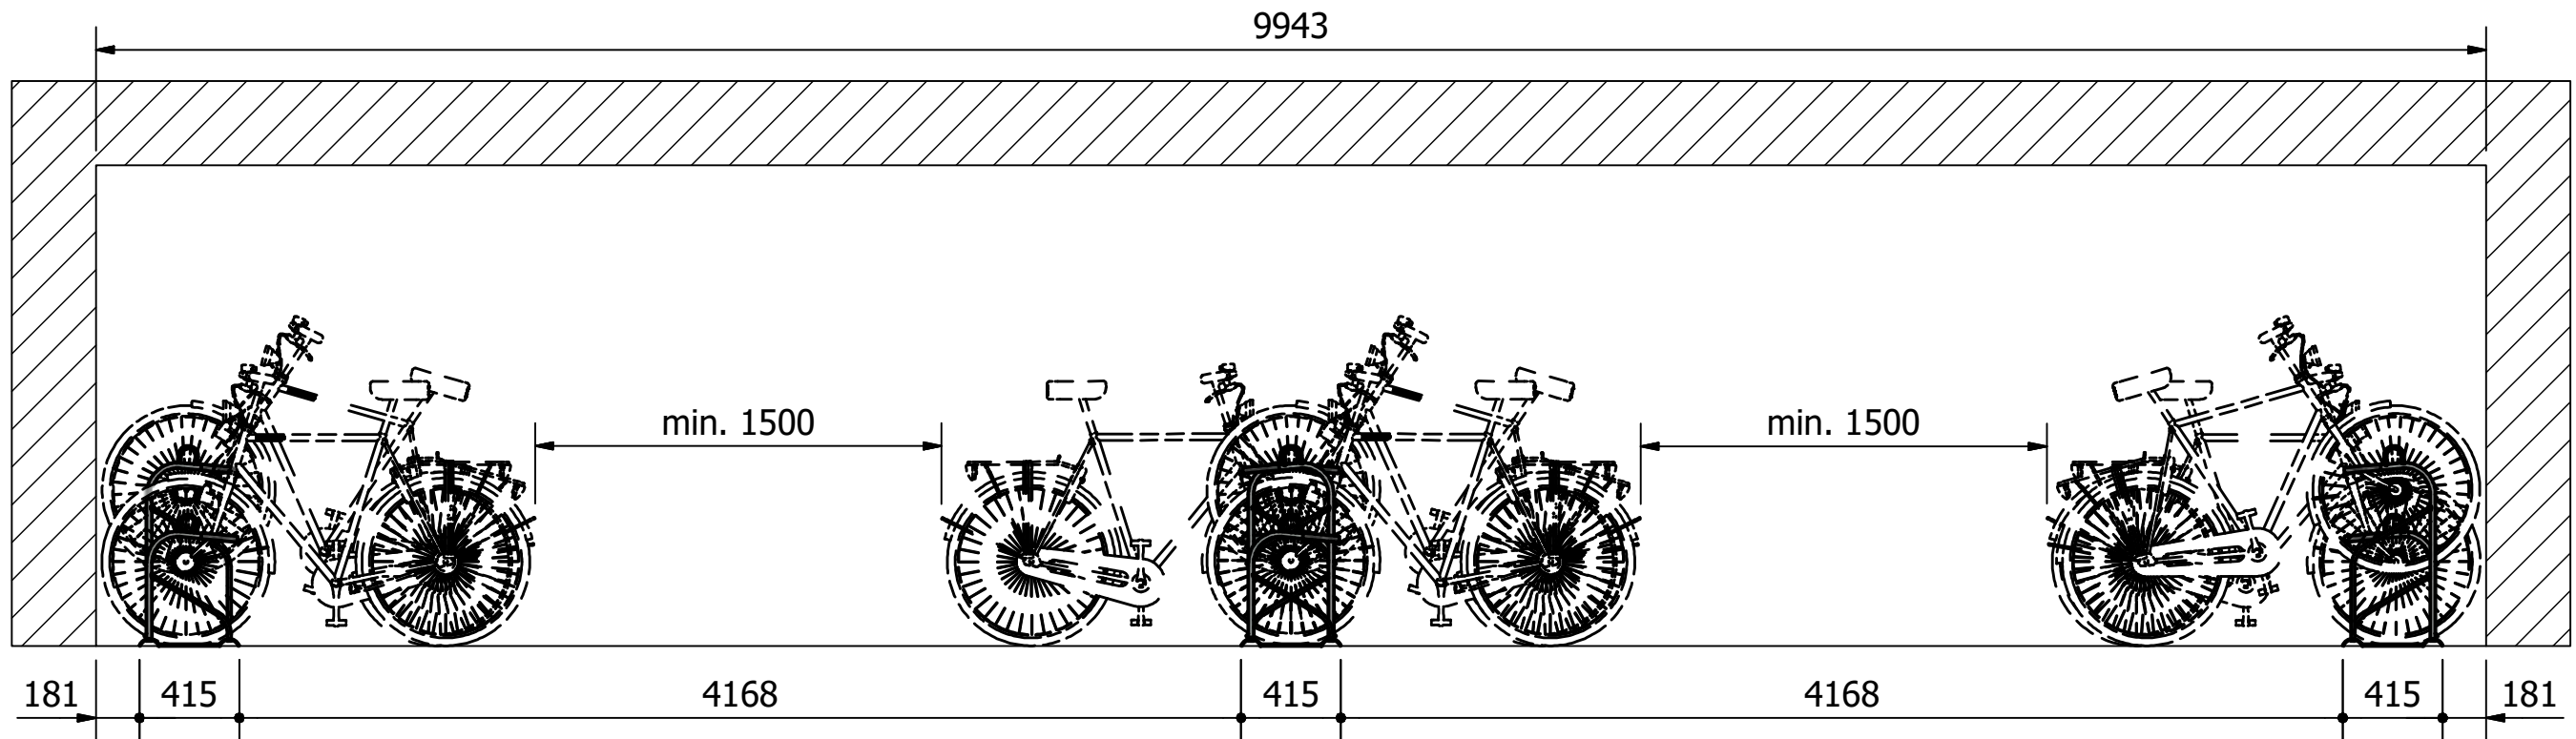

Rev	Datum	Door
-	29-6-2018	RBO

 Falco BV Postbus 18 7670AA Vriezenveen	T +31 (0)546 55 44 44 F +31 (0)546 56 11 15 I www.falco.nl	Artikelcode:	Revisie:
		00.8-serie	-
Toleranties: EN ISO 13920	Norm: EN 1090 EXC 1	Omschrijving:	Formaat:
Tekenaar: RBO	Maateenheid: mm	<input type="checkbox"/> GHDOVLMRLW <input type="checkbox"/> VMD <input type="checkbox"/>	A3
Getekend: 29-6-2018	Schaal: 1 : 30	<input type="checkbox"/> NW <input type="checkbox"/> PLWDW	
Documentnr.: E0044882.dwg -	Blad: 1 / 1		