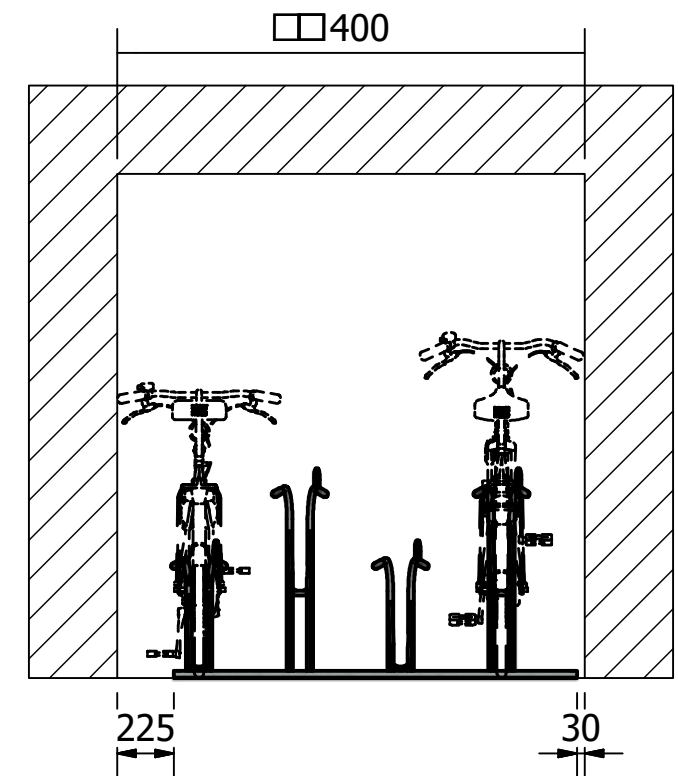

Rev	Datum	Door
-	29-6-2018	RBO

 Falco BV Postbus 18 7670AA Vriezenveen	T +31 (0)546 55 44 44 F +31 (0)546 56 11 15 I www.falco.nl	Artikelcode:	Revisie:
		00.8-serie	-
Toleranties: EN ISO 13920	Norm: EN 1090 EXC 1	Omschrijving:	Formaat:
Tekenaar: RBO	Maateenheid: mm	<input type="checkbox"/> GHDOVLMRLW <input type="checkbox"/> VMD <input type="checkbox"/>	A3
Getekend: 29-6-2018	Schaal: 1 : 30	<input type="checkbox"/> NW <input type="checkbox"/> PLWDW	
Documentnr.: E0044882.dwg -	Blad: 1 / 1		