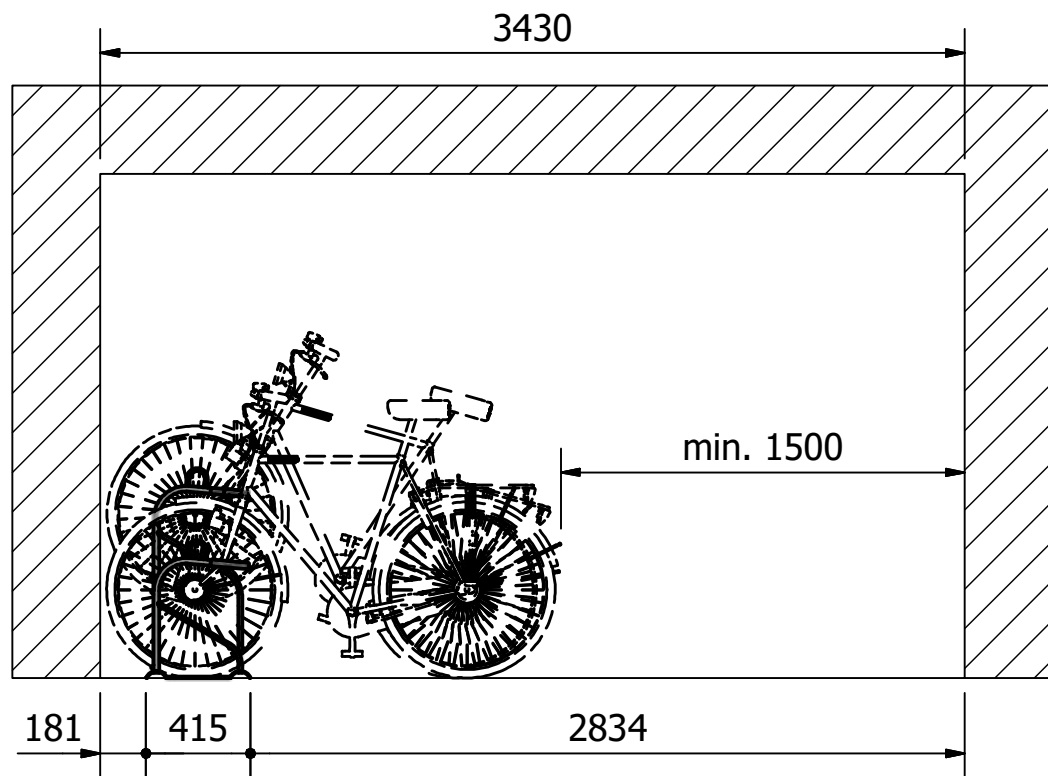

Rev	Datum	Door
-	29-6-2018	RBO

 Falco BV Postbus 18 7670AA Vriezenveen	T +31 (0)546 55 44 44 F +31 (0)546 56 11 15 I www.falco.nl	Artikelcode:	Revisie:
		00.8-serie	-
Toleranties: EN ISO 13920	Norm: EN 1090 EXC 1	Omschrijving:	Formaat:
Tekenaar: RBO	Maateenheid: mm	<input type="checkbox"/> GHDOVLMRLW <input type="checkbox"/> VMD <input type="checkbox"/>	A3
Getekend: 29-6-2018	Schaal: 1 : 30	<input type="checkbox"/> NW <input type="checkbox"/> PLWDW	
Documentnr.: E0044882.dwg -	Blad: 1 / 1		