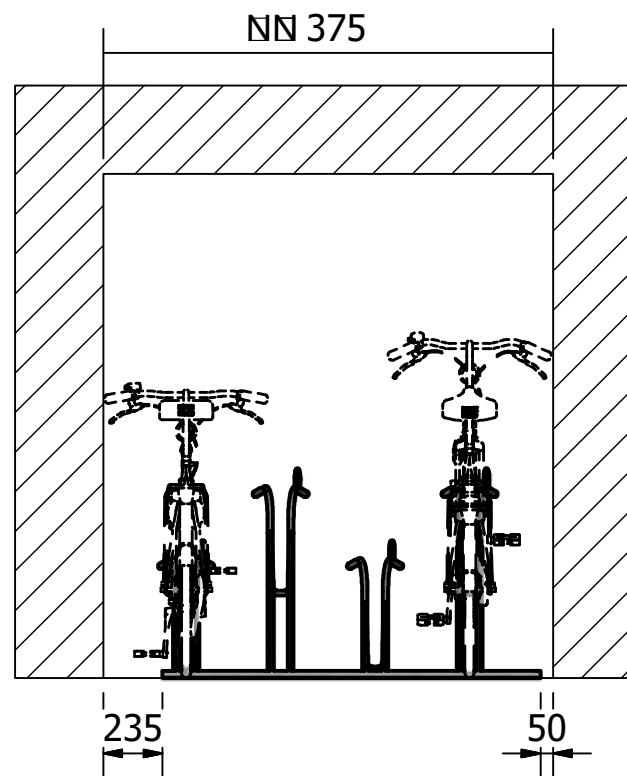

Rev	Datum	Door
-	29-6-2018	RBO

 Falco BV Postbus 18 7670AA Vriezenveen	T +31 (0)546 55 44 44 F +31 (0)546 56 11 15 I www.falco.nl	Artikelcode:	Revisie:
		00.8-serie	-
Toleranties: EN ISO 13920	Norm: EN 1090 EXC 1	Omschrijving:	Formaat:
Tekenaar: RBO	Maateenheid: mm	<input type="checkbox"/> GHDOVLMRLW <input type="checkbox"/> VMD <input type="checkbox"/>	A3
Getekend: 29-6-2018	Schaal: 1 : 30	<input type="checkbox"/> NW <input type="checkbox"/> PLWDW	
Documentnr.: E0044882.dwg -	Blad: 1 / 1		