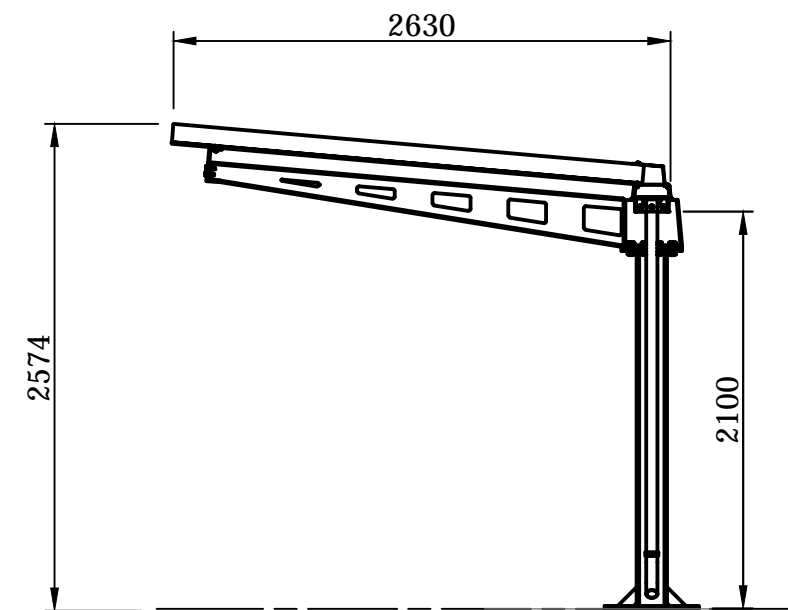

Rev	Datum	Door
-	15-3-2021	KJ

**Detail view
baseplate**

1:10

Use M16 anchors

 Falco BV Postbus 18 7670AA Vriezenveen	T +31 (0)546 55 44 44 F +31 (0)546 56 11 15 I www.falco.nl	Artikelcode:	Revisie:
		28.0 serie	-
Toleranties: EN ISO 13920	Norm: EN 1090 EXC 1	Omschrijving: FalcoHoth single sided, 2 bay on baseplate, Project 115899	Formaat: A3
Tekenaar: KJ	Maateenheid: mm		
Getekend: 15-3-2021 07:52:10	Schaal: 1:40		
Documentnr.: E0071536.dwg	-		