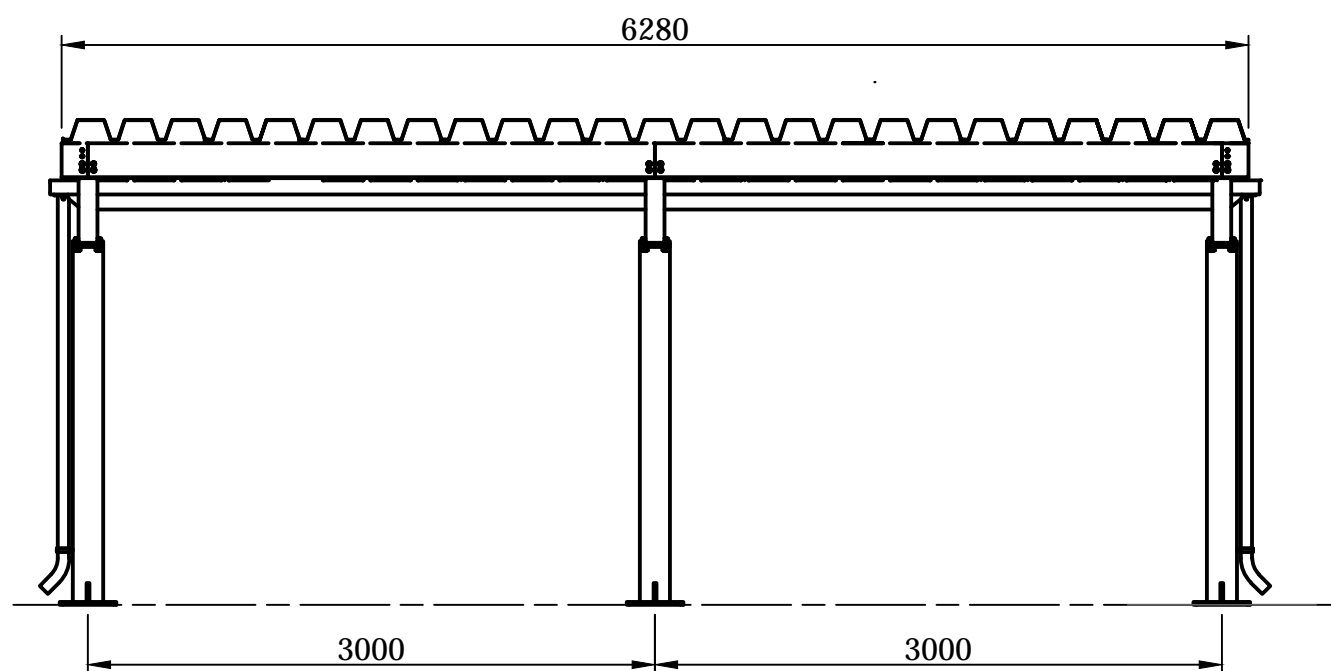

Rev	Datum	Door
-	15-3-2021	KJ

**Detail view
baseplate**

1:10

Use M16 anchors

 Falco BV Postbus 18 7670AA Vriezenveen	T +31 (0)546 55 44 44 F +31 (0)546 56 11 15 I www.falco.nl	Artikelcode:	Revisie:
		28.0 serie	-
Toleranties: EN ISO 13920	Norm: EN 1090 EXC 1	Omschrijving: FalcoHoth single sided, 2 bay on baseplate, Project 115899	Formaat: A3
Tekenaar: KJ	Maateenheid: mm		
Getekend: 15-3-2021 07:52:10	Schaal: 1:40		
Documentnr.: E0071536.dwg	-		