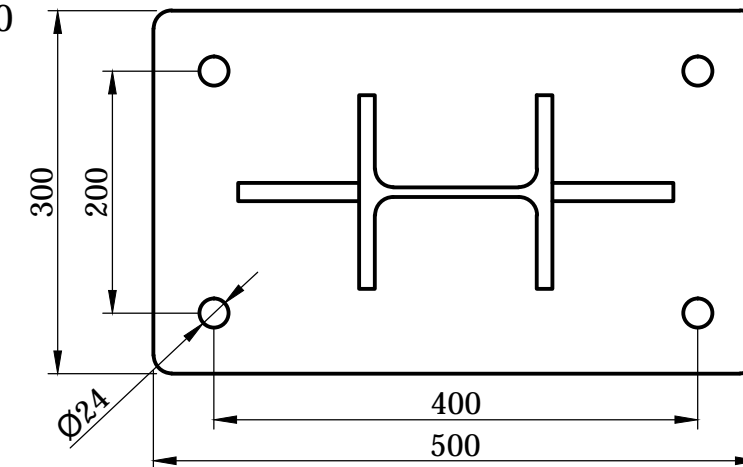

Rev	Datum	Door
-	15-3-2021	KJ

**Detail view
baseplate**

1:10

Use M16 anchors

 Falco BV Postbus 18 7670AA Vriezenveen	T +31 (0)546 55 44 44 F +31 (0)546 56 11 15 I www.falco.nl	Artikelcode:	Revisie:
		28.0 serie	-
Toleranties: EN ISO 13920	Norm: EN 1090 EXC 1	Omschrijving: FalcoHoth single sided, 2 bay on baseplate, Project 115899	Formaat: A3
Tekenaar: KJ	Maateenheid: mm		
Getekend: 15-3-2021 07:52:10	Schaal: 1:40		
Documentnr.: E0071536.dwg	-		