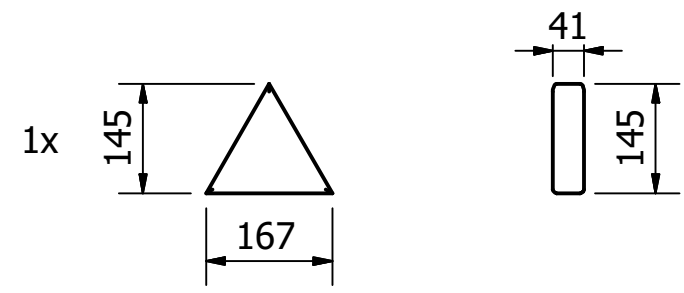

 Falco BV Postbus 18 7670AA Vriezenveen	T +31 (0)546 55 44 44 F +31 (0)546 56 11 15 I www.falco.nl	Itemnummer: 31.080.121	Revisie: B
		Omschrijving: Falco-Ocho picknick set met FSC, zitting 4-zijdig, tafel vk	Formaat: A3
Tekenaar: TW Getekend: 15-01-2016 Artikelsoort: 1. Verkoopartikelen Artikelgroep: 1.4. Straat- en parkmeubilair	Maateenheid: mm Schaal: 1 : 15	Doc nr.: E0009839 B	 P1 / 1

Rev	Datum	Door
-	8-9-2015	TW
A	12-6-2019	RBO
B	26-7-2021	RBO

Stuklijst				
Pos.	Artikelcode	STS	Afmeting	Omschrijving
1	PCOND31.080.303	3		Picknick set zitdeel, in RAL
2	PCOND31.085.300	3		Seis tafelpoot koker 60x60x3, RAL
3	PCOND31.085.301	3		Seis tafeldeel, RAL
4	PCOND31.085.302	3		Seis plankbevestiger 700x100x5mm, RAL
5	31.980.001	18	1600,000 mm	FSC bankplank 120x41, l=1600
6	92.212.090	18		Zeskant Moerbout RVS A2 M12 x 90, DIN 931
7	92.500.012	18		Zeskantmoer RVS A2 M12, DIN 934
8	92.600.012	36		Sluitring RVS A2 M12, DIN 125
9	31.980.010	1	167,000 mm	FSC Bankplank 145x41, l=167

Falco BV Postbus 18 7670AA Vriezenveen	T +31 (0)546 55 44 44 F +31 (0)546 56 11 15 I www.falco.nl	Artikelcode:	Revisie:
		PC31.085.121	C
Tekenaar: TW	Maateenheid: mm	Omschrijving:	Formaat:
Getekend: 8-9-2015	Schaal: 1 : 18	FalcoSeis	A3
Documentnr.: E0024916.dwg B	Blad: 1 / 1	rolstoeltoegankelijke picknickset 6-hoekige tafel, RAL	