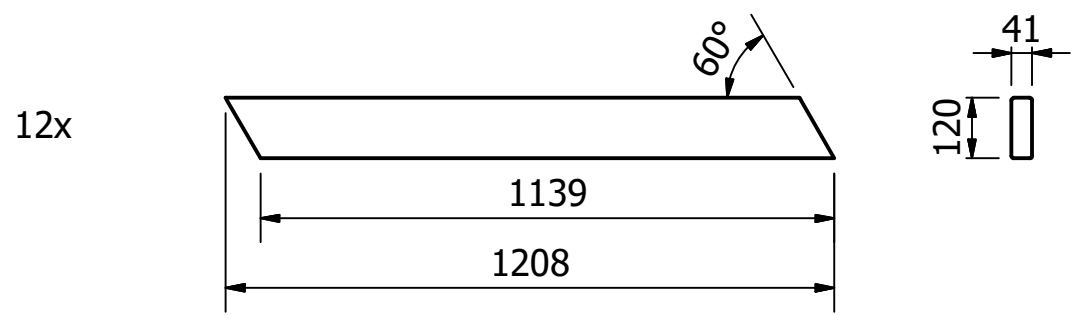

 Falco BV Postbus 18 7670AA Vriezenveen	T +31 (0)546 55 44 44 F +31 (0)546 56 11 15 I www.falco.nl	Itemnummer: 31.080.121	Revisie: B
		Omschrijving: Falco-Ocho picknick set met FSC, zitting 4-zijdig, tafel vk	Formaat: A3
Tekenaar: TW Getekend: 15-01-2016 Artikelsoort: 1. Verkoopartikelen Artikelgroep: 1.4. Straat- en parkmeubilair	Maateenheid: mm Schaal: 1 : 15	Doc nr.: E0009839 B	 P1 / 1

Rev	Datum	Door
-	8-9-2015	TW
A	12-6-2019	RBO
B	26-7-2021	RBO

Stuklijst				
Pos.	Artikelcode	STS	Afmeting	Omschrijving
1	PCOND31.080.303	3		Picknick set zitdeel, in RAL
2	PCOND31.085.300	3		Seis tafelpoot koker 60x60x3, RAL
3	PCOND31.085.301	3		Seis tafeldeel, RAL
4	PCOND31.085.302	3		Seis plankbevestiger 700x100x5mm, RAL
5	31.980.001	18	1600,000 mm	FSC bankplank 120x41, l=1600
6	92.212.090	18		Zeskant Moerbout RVS A2 M12 x 90, DIN 931
7	92.500.012	18		Zeskantmoer RVS A2 M12, DIN 934
8	92.600.012	36		Sluitring RVS A2 M12, DIN 125
9	31.980.010	1	167,000 mm	FSC Bankplank 145x41, l=167

Falco BV Postbus 18 7670AA Vriezenveen	T +31 (0)546 55 44 44 F +31 (0)546 56 11 15 I www.falco.nl	Artikelcode:	Revisie:
		PC31.085.121	C
Tekenaar: TW	Maateenheid: mm	Omschrijving:	Formaat:
Getekend: 8-9-2015	Schaal: 1 : 18	FalcoSeis	A3
Documentnr.: E0024916.dwg B	Blad: 1 / 1	rolstoeltoegankelijke picknickset 6-hoekige tafel, RAL	