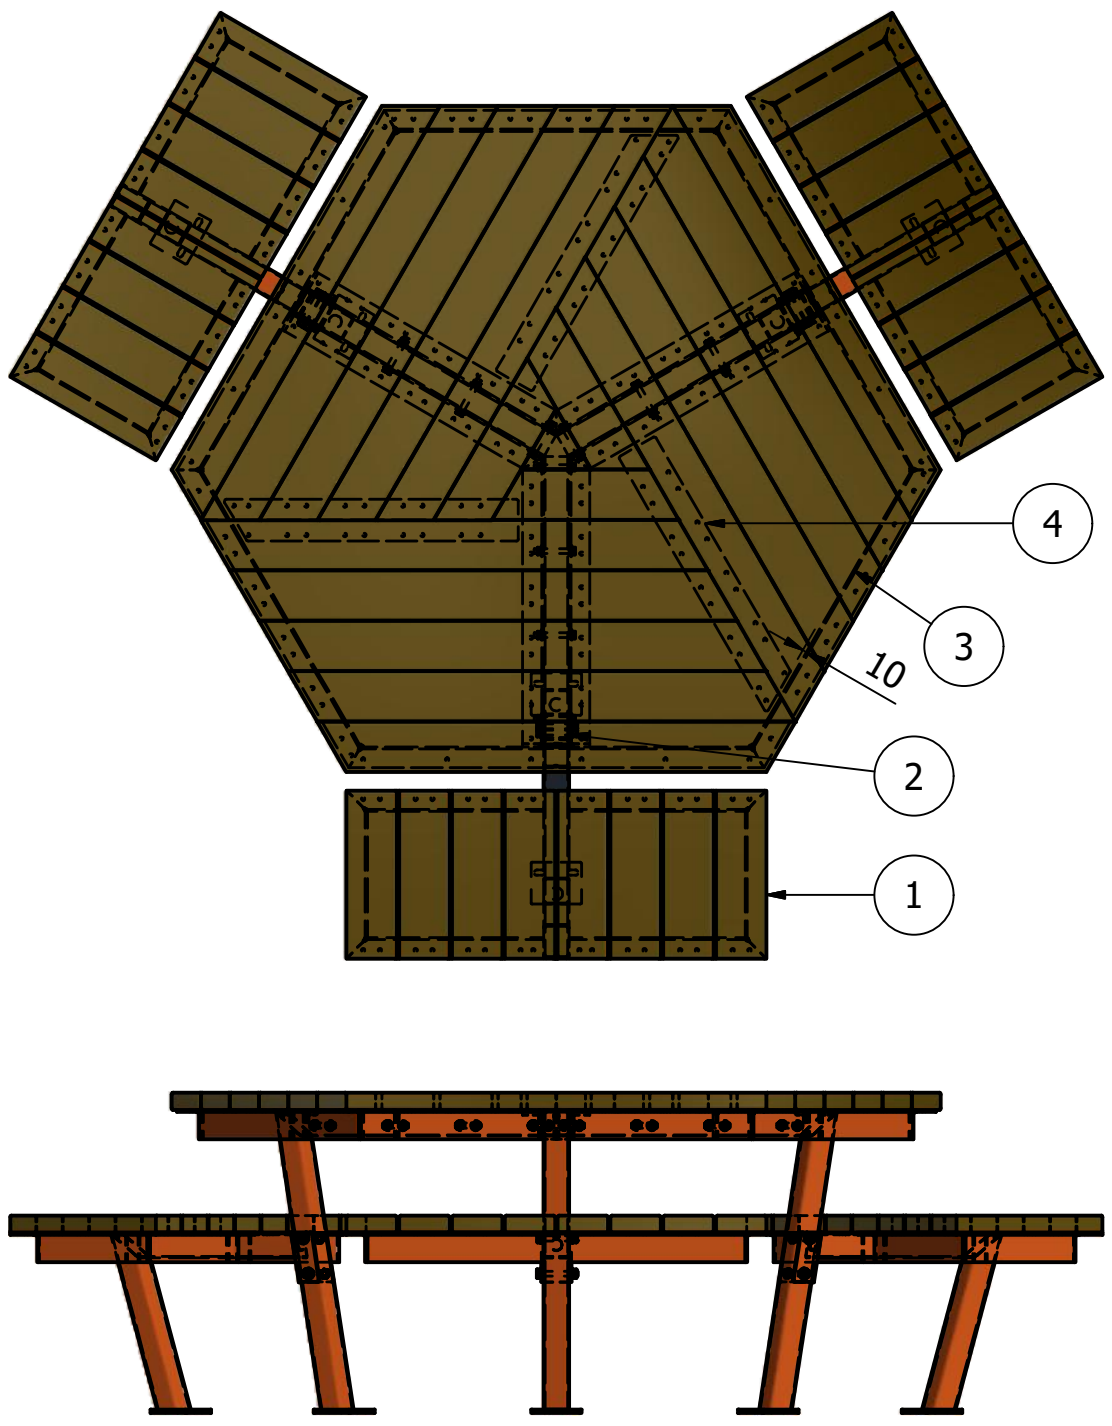

 Falco BV Postbus 18 7670AA Vriezenveen	T +31 (0)546 55 44 44 F +31 (0)546 56 11 15 I www.falco.nl	Itemnummer: 31.080.121	Revisie: B
		Omschrijving: Falco-Ocho picknick set met FSC, zitting 4-zijdig, tafel vk	Formaat: A3
Tekenaar: TW Getekend: 15-01-2016 Artikelsoort: 1. Verkoopartikelen Artikelgroep: 1.4. Straat- en parkmeubilair	Maateenheid: mm Schaal: 1 : 15	Doc nr.: E0009839 B	 P1 / 1

Rev	Datum	Door
-	8-9-2015	TW
A	12-6-2019	RBO
B	26-7-2021	RBO

Stuklijst				
Pos.	Artikelcode	STS	Afmeting	Omschrijving
1	PCOND31.080.303	3		Picknick set zitdeel, in RAL
2	PCOND31.085.300	3		Seis tafelpoot koker 60x60x3, RAL
3	PCOND31.085.301	3		Seis tafeldeel, RAL
4	PCOND31.085.302	3		Seis plankbevestiger 700x100x5mm, RAL
5	31.980.001	18	1600,000 mm	FSC bankplank 120x41, l=1600
6	92.212.090	18		Zeskant Moerbout RVS A2 M12 x 90, DIN 931
7	92.500.012	18		Zeskantmoer RVS A2 M12, DIN 934
8	92.600.012	36		Sluitring RVS A2 M12, DIN 125
9	31.980.010	1	167,000 mm	FSC Bankplank 145x41, l=167

Falco BV Postbus 18 7670AA Vriezenveen	T +31 (0)546 55 44 44 F +31 (0)546 56 11 15 I www.falco.nl	Artikelcode:	Revisie:
		PC31.085.121	C
Tekenaar: TW	Maateenheid: mm	Omschrijving:	Formaat:
Getekend: 8-9-2015	Schaal: 1 : 18	FalcoSeis	A3
Documentnr.: E0024916.dwg B	Blad: 1 / 1	rolstoeltoegankelijke picknickset 6-hoekige tafel, RAL	