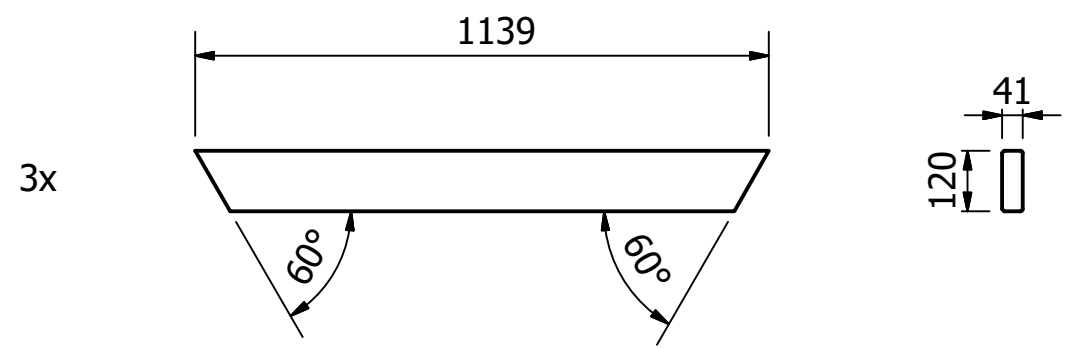

 Falco BV Postbus 18 7670AA Vriezenveen	T +31 (0)546 55 44 44 F +31 (0)546 56 11 15 I www.falco.nl	Itemnummer: 31.080.121	Revisie: B
		Omschrijving: Falco-Ocho picknick set met FSC, zitting 4-zijdig, tafel vk	Formaat: A3
Tekenaar: TW Getekend: 15-01-2016 Artikelsoort: 1. Verkoopartikelen Artikelgroep: 1.4. Straat- en parkmeubilair	Maateenheid: mm Schaal: 1 : 15	Doc nr.: E0009839 B	 P1 / 1

Rev	Datum	Door
-	8-9-2015	TW
A	12-6-2019	RBO
B	26-7-2021	RBO

Stuklijst				
Pos.	Artikelcode	STS	Afmeting	Omschrijving
1	PCOND31.080.303	3		Picknick set zitdeel, in RAL
2	PCOND31.085.300	3		Seis tafelpoot koker 60x60x3, RAL
3	PCOND31.085.301	3		Seis tafeldeel, RAL
4	PCOND31.085.302	3		Seis plankbevestiger 700x100x5mm, RAL
5	31.980.001	18	1600,000 mm	FSC bankplank 120x41, l=1600
6	92.212.090	18		Zeskant Moerbout RVS A2 M12 x 90, DIN 931
7	92.500.012	18		Zeskantmoer RVS A2 M12, DIN 934
8	92.600.012	36		Sluitring RVS A2 M12, DIN 125
9	31.980.010	1	167,000 mm	FSC Bankplank 145x41, l=167

Falco BV Postbus 18 7670AA Vriezenveen	T +31 (0)546 55 44 44 F +31 (0)546 56 11 15 I www.falco.nl	Artikelcode:	Revisie:
		PC31.085.121	C
Tekenaar: TW	Maateenheid: mm	Omschrijving:	Formaat:
Getekend: 8-9-2015	Schaal: 1 : 18	FalcoSeis	A3
Documentnr.: E0024916.dwg B	Blad: 1 / 1	rolstoeltoegankelijke picknickset 6-hoekige tafel, RAL	