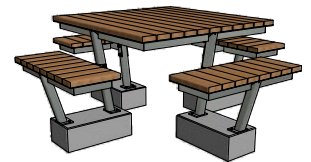

## OCHO JA SEIS piknikpöydät

**OCHO**-piknikpöydän ympärille mahtuu kahdeksan henkilöä. Näin isotkin porukat voivat viettää aikaa yhdessä pöydän ympärillä. Muotoilun ansiosta kaikkien on helppo istua ja nousta. Tilaa pyörätuolille saadaan jättämällä yksi tai kaksi penkkiä pois.

Valmistettu kestävästä 60 mm ja 70 mm kuumasinkitystä teräsprofiilista, haluttaessa jauhemaalaus RAL sävyyn. Sekä pöytä että istuimet ovat helppoa ja kestävää kovapuuta. Kiinnityslaipat ovat 120x100x8mm. Kokonaiskorkeus maanpinnasta on 760 mm, istuimet 470 mm.

**SEIS** on piknikpöytä kuudelle henkilölle. Lisäksi istuimien välissä on reilusti tilaa pyörätuoleille, rattailla ja rollaattoreille.

Pöytä ja istuimet ovat helppoa ja kestävää FSC-kovapuuta ja runko kuumasinkittyä terästä BS EN ISO 1461, jauhemaalattuna haluttuun RAL-sävyyn.

### OCHO

Ulkomitat	231x231 cm
Pöytä	140x140 cm
Pöydän korkeus	76 cm
Istuinkorkeus	47 cm
Perustat tilauksen mukaan	