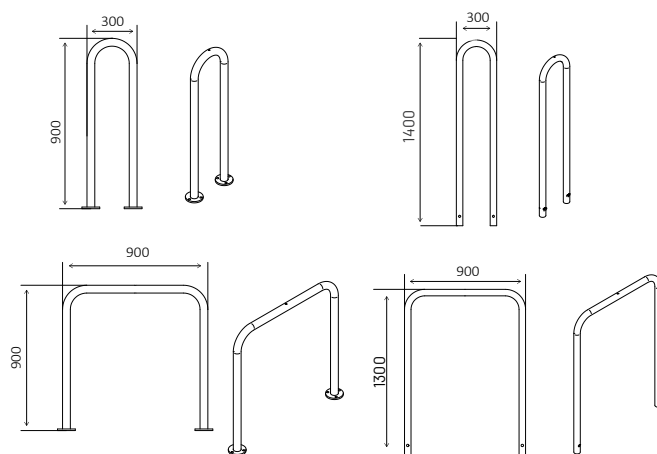

Kaari ø 48/650 mm

KAARI polkupyöräteline

ELPARK Kaari -polkupyöräteline on runkolukittava, helppo ja turvallinen tapa järjestää lyhytkestoinen tai yön yli kestävä pysäköinti. Ne sopivat kaikille käyttäjäryhmille ja kaikille pyörätyypeille.

- kuumasinkittyä ja pulverimaalattua terästä
- paljon RAL-väri vaihtoehtoja
- vakioleveydet ø48/300 mm ja ø48/900 mm (myös rst)
- vakioleveydet ø60/400 mm ja ø60/1000 mm
- korkeus 900 mm
- pinta- tai uppoasennus
- asennusväliksi suosittelemme 800 - 1000 mm (k-k)

Kaari ø 48/900 mm

Kaari ø 48/300 mm