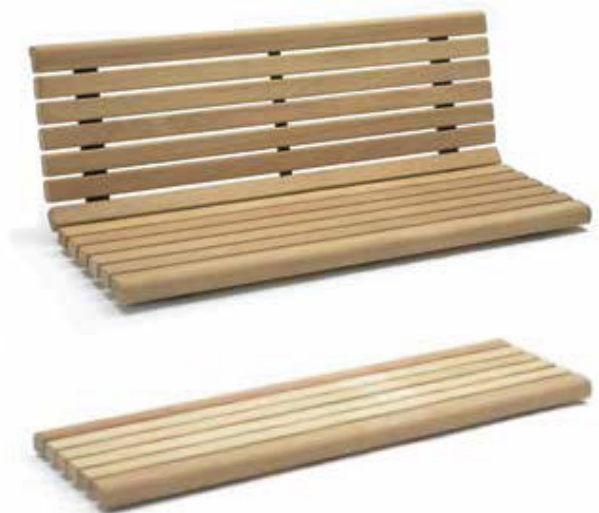

NUSSER LIGUS- muuripenkit

Muuripenkki selkänojalla tai ilman selkänojaa. Runkona kuumasinkitty U-profiili. Voidaan jauhemaalata haluttuun RAL-sävvyyn. Vakioväri: RAL7016 antrasiitin harmaa. Asennetaan betoni- tai luonnonkivimuurin päälle.

Valmistettu FSC-kovapuusta, käsittelemätön tai haluttaessa kuultosuojaöljyttynä. Väri ruskea.

LIGUS ML selkänojalla

Lankkujen mitat	60 x 45 mm
Reunalankut	75 x 55 mm
Pituus	2000 mm
Paino	77 kg

LIGUS OL selkänojatön

Lankkujen mitat	60 x 45 mm
Reunalankut	75 x 55 mm
Pituus	2000 mm
Paino	42 kg

LIGUS ML

LIGUS OL