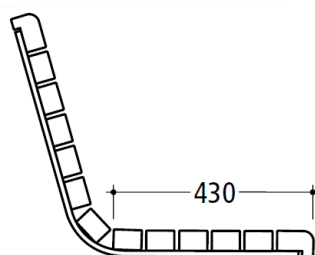

Valmistettu FSC-kovapuusta, käsittelemätön tai haluttaessa kuultosuojaöljyttynä. Väri ruskea.

LIGUS ML selkänojalla

Lankkujen mitat	60 x 45 mm
Reunalankut	75 x 55 mm
Pituus	2000 mm
Paino	77 kg

LIGUS OL selkänojatön

Lankkujen mitat	60 x 45 mm
Reunalankut	75 x 55 mm
Pituus	2000 mm
Paino	42 kg

LIGUS ML

LIGUS OL