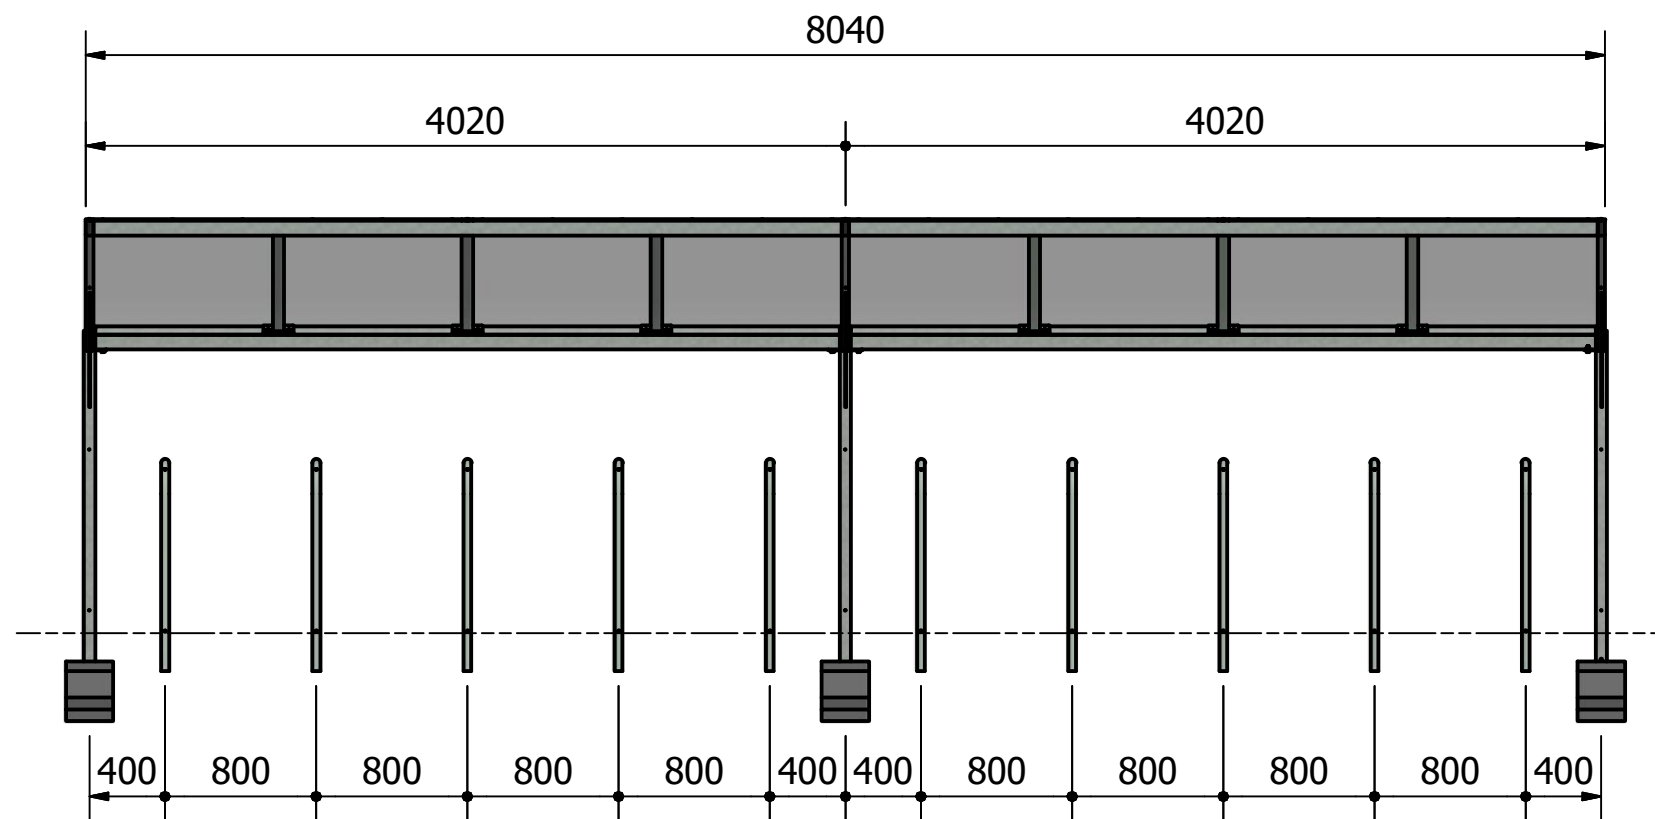

Rev	Datum	Door
-	11-12-2019	RBO

Gamma Sheffield 1-puoleinen pyöräkatos

Gamma Katos, 1-puoleinen + 20 runkolukittavaa pyöräpaikkaa
 1+1 kpl Gamma 1-puoleinen katos, 8040x1911mm
 10 kpl Kaaritelineet 02.008.000 - Ø42/900x1100mm, k-k 80cm

Falco BV Postbus 18 7670AA Vriezenveen	T +31 (0)546 55 44 44 F +31 (0)546 56 11 15 I www.falco.nl	Artikelcode: 77.-serie	Revisie: -
		Omschrijving: Gamma Hi singlesided, 2-bays, with sheffield stands	Formaat: A3
Toleranties: EN ISO 13920	Norm: EN 1090 EXC 1		
Tekenaar: RBO	Maateenheid: mm		
Getekend: 3-12-2019	Schaal: 1 : 40		
Documentnr.: E0060589.dwg -	Blad: 1 / 1		

Rev	Datum	Door
-	11-12-2019	RBO

Gamma Sheffield 2-puoleinen pyöräkatos

Gamma Katos, 2-puoleinen + 40 runkolukittavaa pyöräpaikkaa

1+1 kpl Gamma 2-puoleinen katos, 8040x3702mm

20 kpl Kaaritelineet 02.008.000 - Ø42/900x1100mm, k-k 80cm

Falco BV Postbus 18 7670AA Vriezenveen	T +31 (0)546 55 44 44 F +31 (0)546 56 11 15 I www.falco.nl	Artikelcode: 77.-serie	Revisie: -
		Omschrijving: Gamma Hi doublesided, 2-bays, with sheffield stands	Formaat: A3
Toleranties: EN ISO 13920	Norm: EN 1090 EXC 1		
Tekenaar: RBO	Maateenheid: mm		
Getekend: 3-12-2019	Schaal: 1 : 40		
Documentnr.: E0060593.dwg -	Blad: 1 / 1		