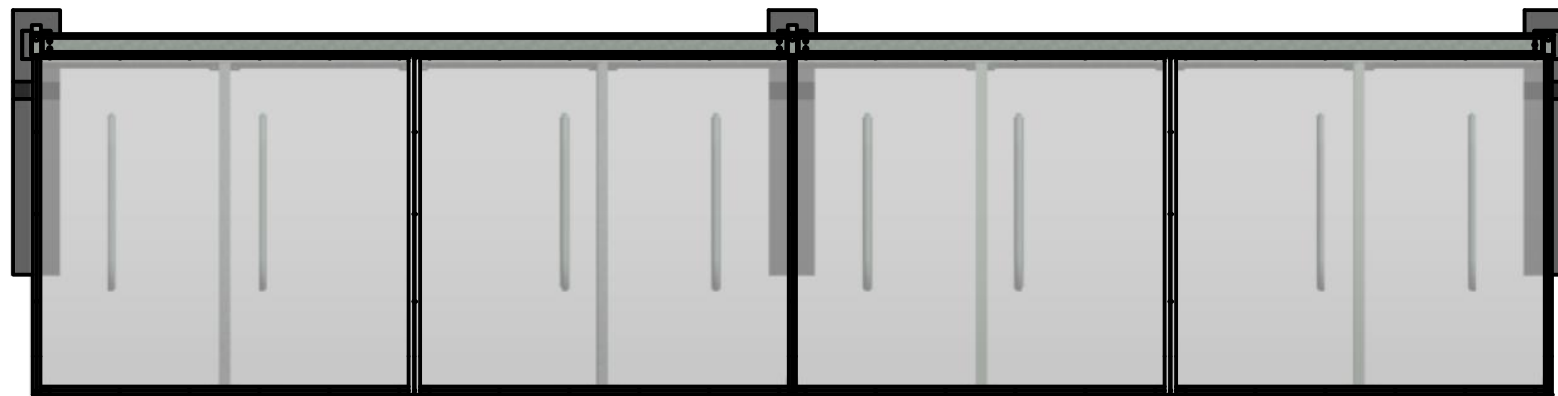

Rev	Datum	Door
-	11-12-2019	RBO

Gamma Sheffield 1-puoleinen pyöräkatos

Gamma Katos, 1-puoleinen + 20 runkolukittavaa pyöräpaikkaa
 1+1 kpl Gamma 1-puoleinen katos, 8040x1911mm
 10 kpl Kaaritelineet 02.008.000 - Ø42/900x1100mm, k-k 80cm

Falco BV Postbus 18 7670AA Vriezenveen	T +31 (0)546 55 44 44 F +31 (0)546 56 11 15 I www.falco.nl	Artikelcode: 77.-serie	Revisie: -
		Omschrijving: Gamma Hi singlesided, 2-bays, with sheffield stands	Formaat: A3
Toleranties: EN ISO 13920	Norm: EN 1090 EXC 1		
Tekenaar: RBO	Maateenheid: mm		
Getekend: 3-12-2019	Schaal: 1 : 40		
Documentnr.: E0060589.dwg -	Blad: 1 / 1		

Rev	Datum	Door
-	11-12-2019	RBO

Gamma Sheffield 2-puoleinen pyöräkatos

Gamma Katos, 2-puoleinen + 40 runkolukittavaa pyöräpaikkaa

1+1 kpl Gamma 2-puoleinen katos, 8040x3702mm

20 kpl Kaaritelineet 02.008.000 - Ø42/900x1100mm, k-k 80cm

Falco BV Postbus 18 7670AA Vriezenveen	T +31 (0)546 55 44 44 F +31 (0)546 56 11 15 I www.falco.nl	Artikelcode: 77.-serie	Revisie: -
		Omschrijving: Gamma Hi doublesided, 2-bays, with sheffield stands	Formaat: A3
Toleranties: EN ISO 13920	Norm: EN 1090 EXC 1		
Tekenaar: RBO	Maateenheid: mm		
Getekend: 3-12-2019	Schaal: 1 : 40		
Documentnr.: E0060593.dwg -	Blad: 1 / 1		