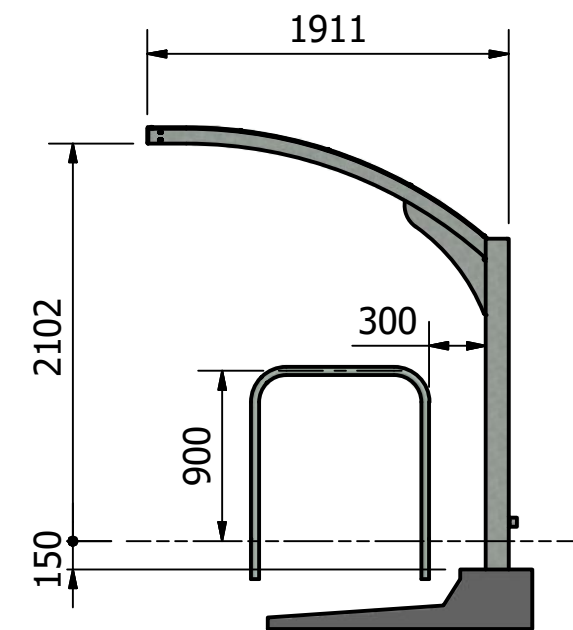

Rev	Datum	Door
-	11-12-2019	RBO

Gamma Sheffield 1-puoleinen pyöräkatos

Gamma Katos, 1-puoleinen + 20 runkolukittavaa pyöräpaikkaa
 1+1 kpl Gamma 1-puoleinen katos, 8040x1911mm
 10 kpl Kaaritelineet 02.008.000 - Ø42/900x1100mm, k-k 80cm

Falco BV Postbus 18 7670AA Vriezenveen	T +31 (0)546 55 44 44 F +31 (0)546 56 11 15 I www.falco.nl	Artikelcode: 77.-serie	Revisie: -
		Omschrijving: Gamma Hi singlesided, 2-bays, with sheffield stands	Formaat: A3
Toleranties: EN ISO 13920	Norm: EN 1090 EXC 1		
Tekenaar: RBO	Maateenheid: mm		
Getekend: 3-12-2019	Schaal: 1 : 40		
Documentnr.: E0060589.dwg -	Blad: 1 / 1		

Rev	Datum	Door
-	11-12-2019	RBO

Gamma Sheffield 2-puoleinen pyöräkatos

Gamma Katos, 2-puoleinen + 40 runkolukittavaa pyöräpaikkaa

1+1 kpl Gamma 2-puoleinen katos, 8040x3702mm

20 kpl Kaaritelineet 02.008.000 - Ø42/900x1100mm, k-k 80cm

Falco BV Postbus 18 7670AA Vriezenveen	T +31 (0)546 55 44 44 F +31 (0)546 56 11 15 I www.falco.nl	Artikelcode: 77.-serie	Revisie: -
		Omschrijving: Gamma Hi doublesided, 2-bays, with sheffield stands	Formaat: A3
Toleranties: EN ISO 13920	Norm: EN 1090 EXC 1		
Tekenaar: RBO	Maateenheid: mm		
Getekend: 3-12-2019	Schaal: 1 : 40		
Documentnr.: E0060593.dwg -	Blad: 1 / 1		