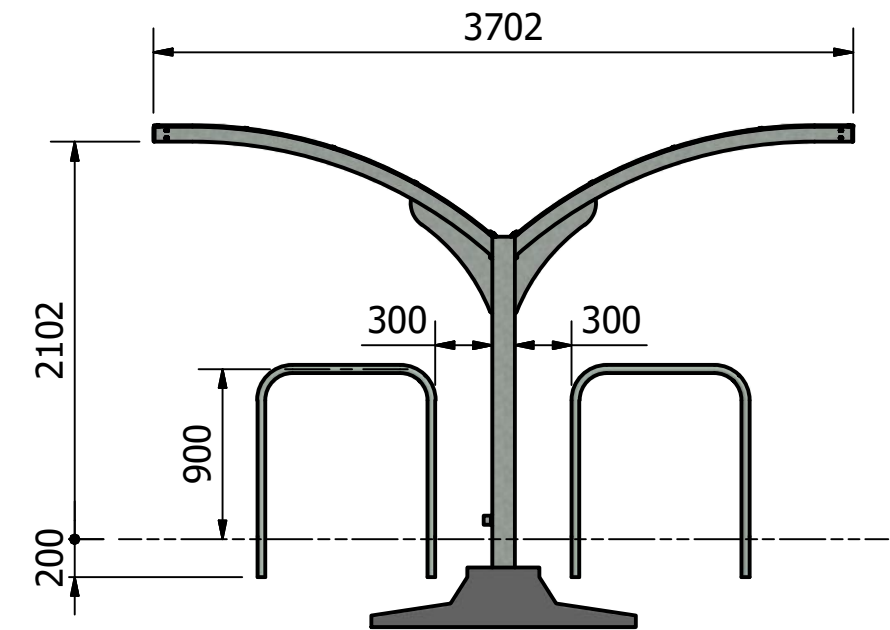

Rev	Datum	Door
-	11-12-2019	RBO

Gamma Sheffield 1-puoleinen pyöräkatos

Gamma Katos, 1-puoleinen + 20 runkolukittavaa pyöräpaikkaa
 1+1 kpl Gamma 1-puoleinen katos, 8040x1911mm
 10 kpl Kaaritelineet 02.008.000 - Ø42/900x1100mm, k-k 80cm

Falco BV Postbus 18 7670AA Vriezenveen	T +31 (0)546 55 44 44 F +31 (0)546 56 11 15 I www.falco.nl	Artikelcode: 77.-serie	Revisie: -
		Omschrijving: Gamma Hi singlesided, 2-bays, with sheffield stands	Formaat: A3
Toleranties: EN ISO 13920	Norm: EN 1090 EXC 1		
Tekenaar: RBO	Maateenheid: mm		
Getekend: 3-12-2019	Schaal: 1 : 40		
Documentnr.: E0060589.dwg -	Blad: 1 / 1		

Rev	Datum	Door
-	11-12-2019	RBO

Gamma Sheffield 2-puoleinen pyöräkatos

Gamma Katos, 2-puoleinen + 40 runkolukittavaa pyöräpaikkaa

1+1 kpl Gamma 2-puoleinen katos, 8040x3702mm

20 kpl Kaaritelineet 02.008.000 - Ø42/900x1100mm, k-k 80cm

Falco BV Postbus 18 7670AA Vriezenveen	T +31 (0)546 55 44 44 F +31 (0)546 56 11 15 I www.falco.nl	Artikelcode: 77.-serie	Revisie: -
		Omschrijving: Gamma Hi doublesided, 2-bays, with sheffield stands	Formaat: A3
Toleranties: EN ISO 13920	Norm: EN 1090 EXC 1		
Tekenaar: RBO	Maateenheid: mm		
Getekend: 3-12-2019	Schaal: 1 : 40		
Documentnr.: E0060593.dwg -	Blad: 1 / 1		