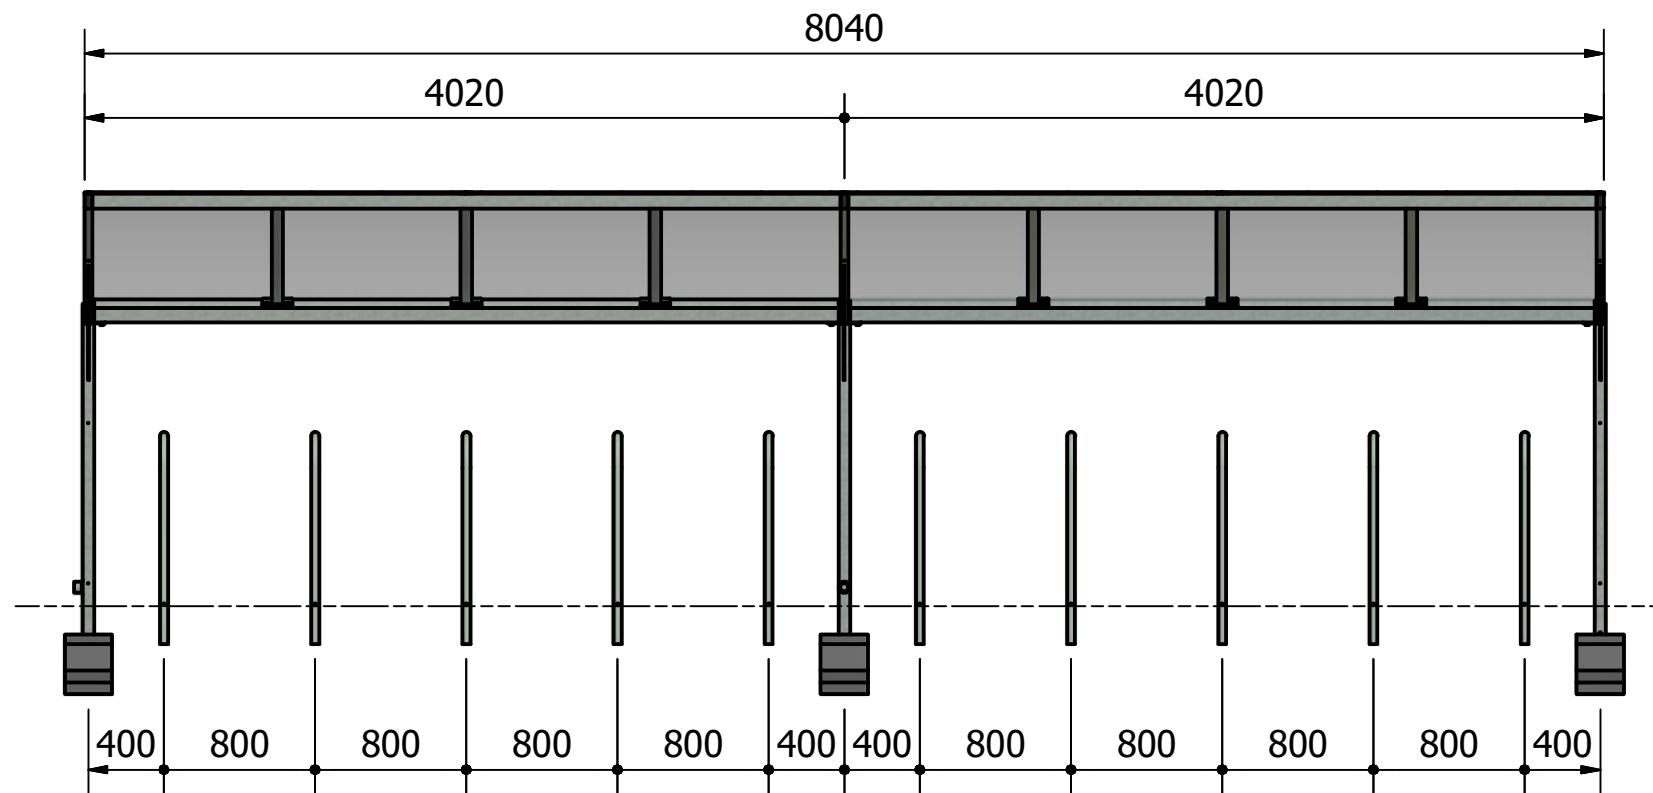

Rev	Datum	Door
-	11-12-2019	RBO

Gamma Sheffield 1-puoleinen pyöräkatos

Gamma Katos, 1-puoleinen + 20 runkolukittavaa pyöräpaikkaa
 1+1 kpl Gamma 1-puoleinen katos, 8040x1911mm
 10 kpl Kaaritelineet 02.008.000 - Ø42/900x1100mm, k-k 80cm

Falco BV Postbus 18 7670AA Vriezenveen	T +31 (0)546 55 44 44 F +31 (0)546 56 11 15 I www.falco.nl	Artikelcode: 77.-serie	Revisie: -
		Omschrijving: Gamma Hi singlesided, 2-bays, with sheffield stands	Formaat: A3
Toleranties: EN ISO 13920	Norm: EN 1090 EXC 1		
Tekenaar: RBO	Maateenheid: mm		
Getekend: 3-12-2019	Schaal: 1 : 40		
Documentnr.: E0060589.dwg -	Blad: 1 / 1		

Rev	Datum	Door
-	11-12-2019	RBO

Gamma Sheffield 2-puoleinen pyöräkatos

Gamma Katos, 2-puoleinen + 40 runkolukittavaa pyöräpaikkaa

1+1 kpl Gamma 2-puoleinen katos, 8040x3702mm

20 kpl Kaaritelineet 02.008.000 - Ø42/900x1100mm, k-k 80cm

Falco BV Postbus 18 7670AA Vriezenveen	T +31 (0)546 55 44 44 F +31 (0)546 56 11 15 I www.falco.nl	Artikelcode: 77.-serie	Revisie: -
		Omschrijving: Gamma Hi doublesided, 2-bays, with sheffield stands	Formaat: A3
Toleranties: EN ISO 13920	Norm: EN 1090 EXC 1		
Tekenaar: RBO	Maateenheid: mm		
Getekend: 3-12-2019	Schaal: 1 : 40		
Documentnr.: E0060593.dwg -	Blad: 1 / 1		