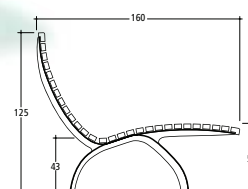

Valurautajalkaiset
penkit

LEPOTUOLI **COMFORT** kahdenistuttava

LEPOTUOLI **COMFORT** yhdenistuttava

Kahdenistuttavan lepotuolin jalat valualumiinia. Perusvärinä RAL7016 antrasiitin harmaa. Paikalleen kiinnitystä varten jalat taivutettu.

Vastaava kuin kahdenistuttava Comfort.

COMFORT kahdenistuttava

Mitat	
Puurimat	6,0 x 4,5 cm
Ylä- ja alareunan rimat	7,5 x 5,5 cm
Pituus	130 cm
Paino	90 kg

COMFORT yhdenistuttava

Mitat	
Puurimat	6,0 x 4,5 cm
Ylä- ja alareunan rimat	7,5 x 5,5 cm
Pituus	70 cm
Paino	65 kg