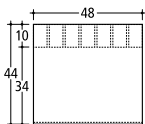

Sarja B3000

B3000 Teräs-/ruostumaton teräsprofiili ilman selkänöjää

Lattateräsjalat, teräsprofiili 50 x 50 mm, kuumasinkitty ja jauhemaalattu tai ruostumaton teräsprofiili 50 x 50 mm, V2A ruostumattomasta teräksestä kuulapuhallettu ja sähkökiillotettu mattapintaiseksi tai jauhemaalattu. Perusvärinä antrasiitin harmaa, RAL 7016. Paikalleen kiinnitys mahdollinen. Lattateräsjalat saatavana myös ruostumattomasta teräksestä ja istuin puurimoista.

Pituudet: 110, 150 ja 180 cm

Istuin

Teräsprofiili:

B3000S-BSPOL

pulttikiinnitys

Istuin

Ruostumaton teräsprofiili:

B3000V-BEPOL

pulttikiinnitys