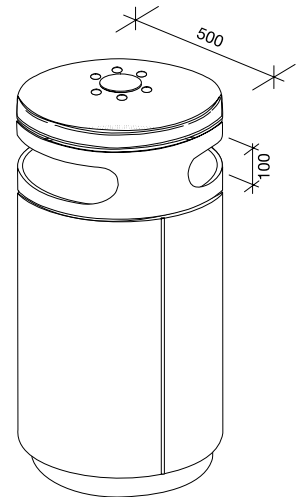

A7FAD-S120

A7GAD-S60

Roska-astia
yhdistelmät

CITYrund Sarja A7AD

Pyöreä, seisova astia, jossa käytetään jätösäkkejä. Kannessa tuhka-astia.

Roska-astiassa kaksi suuaukkoa, pultti- tai betonikiinnitys, pyöreä, tilavuus 60 (90, 120) l, läpimitta 500 mm, kupera tai litteä kansi, jossa tuhka-astia, pyöreät reiät, tyhjennys vetopohjan kautta, korkeus vastaava kuin A7-sarjassa, isossa sivuoovessa pidike jätösäkille, salpalukitus.

Tekniset tiedot:

Teräspeltinen astia, sinkitty ja maalattu. Lukitus 7 mm kolmioavainlukolla. Säänkestävä, luvaton jätteiden kerääminen ja kotitalousjätteen tyhjentäminen estetty.

Toteutus:

A7GAD-S: Kuperakantisessa astiassa pulttikiinnitys tai maa-ankkurilla betoniin (katso optiot).