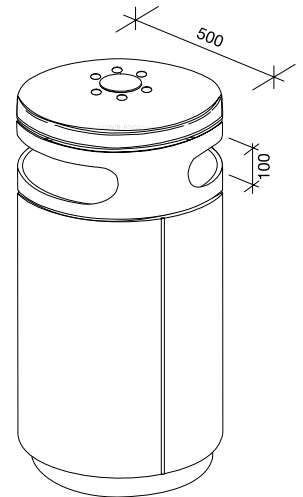

A7FAD-S120

A7GAD-S60

Roska-astia
yhdistelmät

CITYrund Sarja A7AD

Pyöreä, seisova astia, jossa käytetään jätösäkkejä. Kannessa tuhka-astia.

Roska-astiassa kaksi suuaukkoa, pultti- tai betonikiinnitys, pyöreä, tilavuus 60 (90, 120) l, läpimitta 500 mm, kupera tai litteä kansi, jossa tuhka-astia, pyöreät reiät, tyhjennys vetopohjan kautta, korkeus vastaava kuin A7-sarjassa, isossa sivuoovessa pidike jätösäkille, salpalukitus.

Tekniset tiedot:

Teräspeltinen astia, sinkitty ja maalattu. Lukitus 7 mm kolmioavainlukolla. Säänkestävä, luvaton jätteiden kerääminen ja kotitalousjätteen tyhjentäminen estetty.

Toteutus:

A7GAD-S: Kuperakantisessa astiassa pulttikiinnitys tai maa-ankkurilla betoniin (katso optiot).

A7FAD-S: Litteäkantisessa astiassa pulttikiinnitys tai maa-ankkurilla betoniin (katso optiot).

DKR: Sisäastiana metallilankakori (katso optiot), sinkitty. Maalaus RAL-värisävyissä toiveen mukaan (katso optiot).