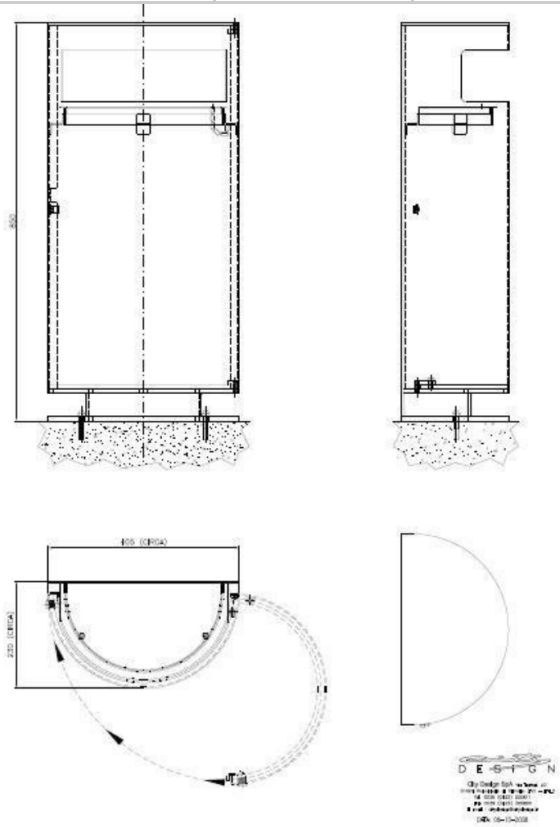

Nro	Tuote	Korkeus	Ø	Syvyys
10 1600N	Cima roska-astia 75L tuhkakupilla	850 mm	Ø406 mm	406 mm
10 1630N	Cima roska-astia 35L ilman tuhkakuppia	850 mm	Ø405 mm	405 mm
10 1631N	Cima roska-astia 35L tuhkakupilla	850 mm	Ø405 mm	405 mm