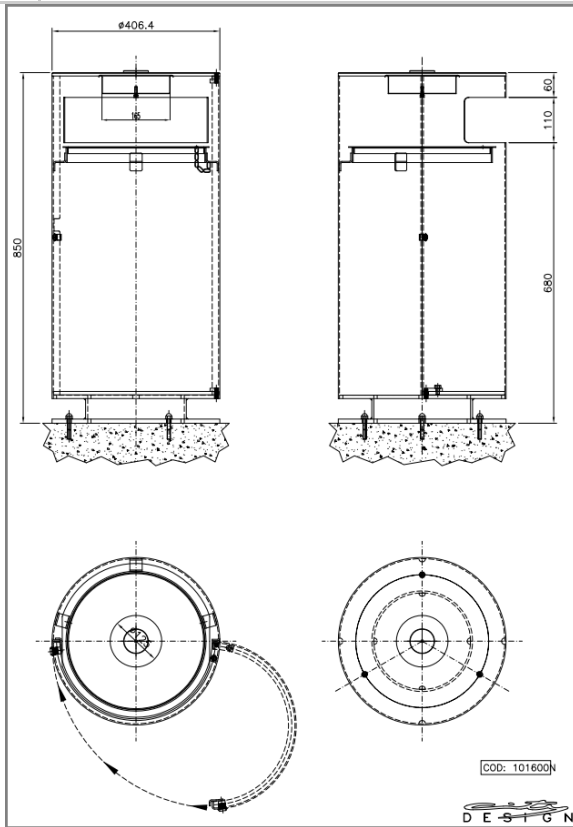

Nro	Tuote	Korkeus	Ø	Syvyys
10 1600N	Cima roska-astia 75L tuhkakupilla	850 mm	Ø406 mm	406 mm
10 1630N	Cima roska-astia 35L ilman tuhkakuppia	850 mm	Ø405 mm	405 mm
10 1631N	Cima roska-astia 35L tuhkakupilla	850 mm	Ø405 mm	405 mm