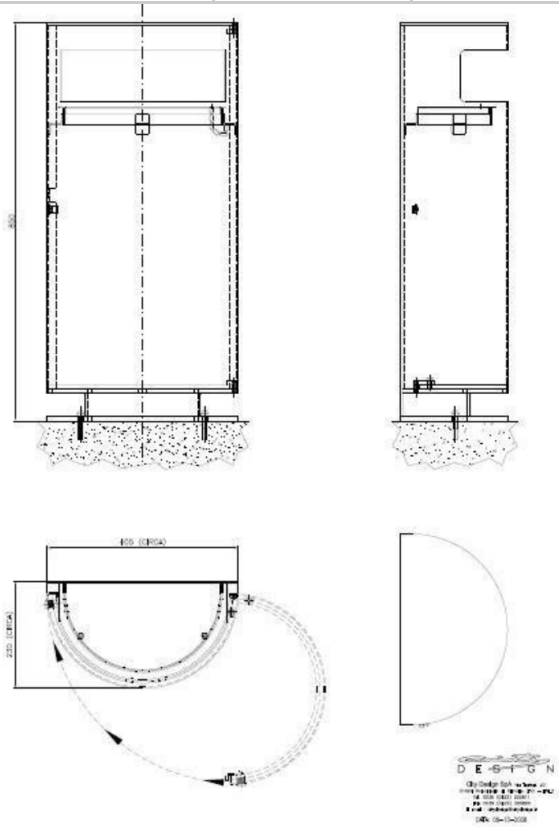

kalusteet.elpac.fi

Kadunkalusteet

ELPARK Cima –roska-astiat

Linjakas ja selkeä muotoilu.

Valittavana 75 L tai 35 L astia, joka istuu mukavast seinän vierelle.

Runkona oleva paksu teräslevy aikaansaa **tukevan ja kestävän** rakenteen.

Lukituksena on kolmioavainmekanismi.

Asennus: vapaasti seisova, pulttaus alustaansa tai pulttaus betoniperustaan.

Betoniperustan mitat: \varnothing 600 mm, korkeus 50 mm ja paino 34 kg.

Perustan toinen puoli on sileä ja toinen pesubetonipintaa.

Perusta asennetaan valmiin pinnan tasalle

tai pintamateriaalin alle, astian kiinnitys tällöin kierretangoilla.

Nro	Tuote	Korkeus	Ø	Syvyys
10 1600N	Cima roska-astia 75L tuhkakupilla	850 mm	Ø406 mm	406 mm
10 1630N	Cima roska-astia 35L ilman tuhkakuppia	850 mm	Ø405 mm	405 mm
10 1631N	Cima roska-astia 35L tuhkakupilla	850 mm	Ø405 mm	405 mm
4xxx	Betoniperusta, yleismalli, 34 kg	50 mm	Ø 600 mm	