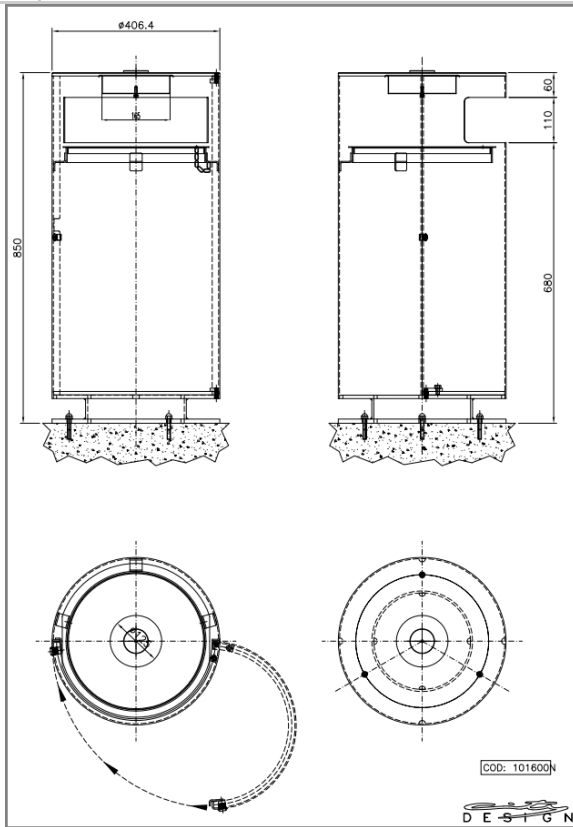

kalusteet.elpac.fi

Kadunkalusteet

ELPARK Cima –roska-astiat

Linjakas ja selkeä muotoilu.

Valittavana 75 L tai 35 L astia, joka istuu mukavast seinän vierelle.

Runkona oleva paksu teräslevy aikaansaa **tukevan ja kestävän** rakenteen.

Lukituksena on kolmioavainmekanismi.

Asennus: vapaasti seisova, pulttaus alustaansa tai pulttaus betoniperustaan.

Betoniperustan mitat: \varnothing 600 mm, korkeus 50 mm ja paino 34 kg.

Perustan toinen puoli on sileä ja toinen pesubetonipintaa.

Perusta asennetaan valmiin pinnan tasalle

tai pintamateriaalin alle, astian kiinnitys tällöin kierretangoilla.

Nro	Tuote	Korkeus	Ø	Syvyys
10 1600N	Cima roska-astia 75L tuhkakupilla	850 mm	Ø406 mm	406 mm
10 1630N	Cima roska-astia 35L ilman tuhkakuppia	850 mm	Ø405 mm	405 mm
10 1631N	Cima roska-astia 35L tuhkakupilla	850 mm	Ø405 mm	405 mm
4xxx	Betoniperusta, yleismalli, 34 kg	50 mm	Ø 600 mm	